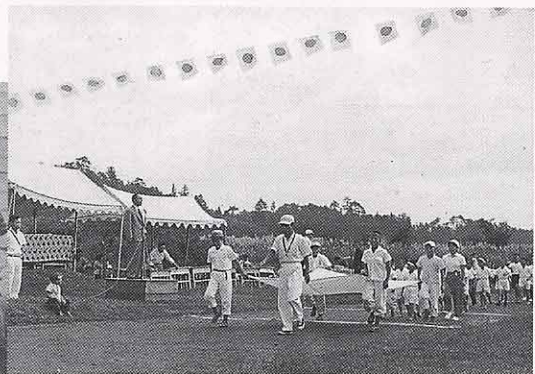

うすい  
〔白石小学校〕

たいしやう 4 年に けうしゃ の あった ところ  
大正 4 年に校舎のあったところ

昭和 31 年の校舎

むかし つかった かね

むかし つかった てつびん

せつぎやうしゃ しん  
大正 15 年の卒業写真

うんどうかい  
昭和 34 年の運動会