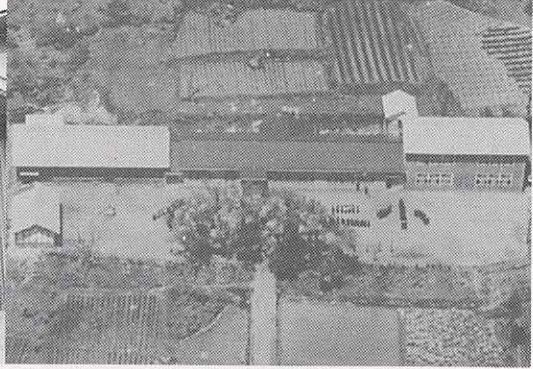

うすい  
〔白石小学校〕

たいしやう 4 年に けうしゃ の あった ところ  
大正 4 年に校舎のあったところ

昭和 31 年の校舎

むかし つかった かね

むかし つかった てつびん

せつぎやうしゃ しん  
大正 15 年の卒業写真

うんどうかい  
昭和 34 年の運動会