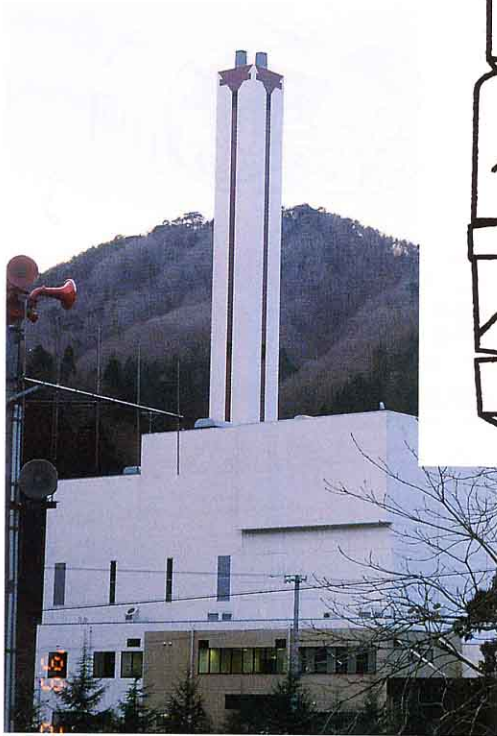

浪江町のごみは各地区のゴミおきばから「北部えいせいセンター」にはこばれます。

◎ もえるゴミはここで、もやします。もやしたあとの灰は、うめ立て場に運ばれて、うめ立てられます。

◎ もえないゴミは、カンやビンなどに分けられます。その後、再利用できるものはリサイクルされます。使えないものはこまかくつぶされ、うめ立て場にはこばれます。