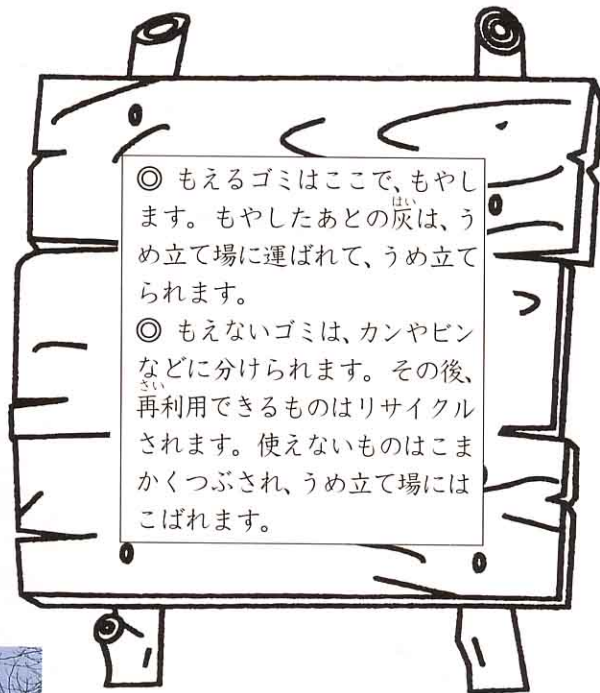

浪江町のごみは各地区のゴミおきばから「北部えいせいセンター」にはこばれます。

◎ もえるゴミはここで、もやします。もやしたあとの灰は、うめ立て場に運ばれて、うめ立てられます。

◎ もえないゴミは、カンやビンなどに分けられます。その後、再利用できるものはリサイクルされます。使えないものはこまかくつぶされ、うめ立て場にはこばれます。