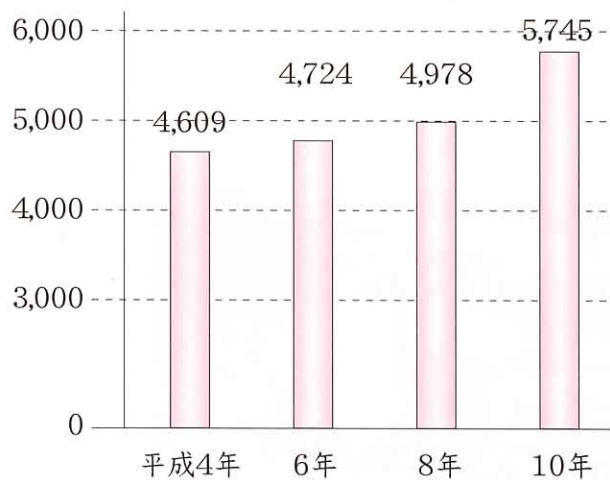

## ○ゴミデータ室

『浪江町のゴミの量のうつきかわり』

(※1 t = 1000kg) (t)

『浪江町民1人あたりのゴミ排出量』

(kg)

年	排出量
平成4	191
6	196
8	207
10	243

『浪江町がゴミ処理のために』

使った金がかく』 (円)

年	金がかく
平成4	161,603,000
6	195,057,000
8	172,989,000
10	175,674,000

※このページのデータは、浪江町保健委員会パンフレット「浪江町のゴミ減量化、リサイクル推進」より

## ○ちょっと、考えてみよう

みなさんは「リサイクル」ということばを聞いたことがありますか。リサイクルとは、使ったものをすてずにもう一度利用することです。浪江町には町内に25か所の「リサイクルハウス」があり、毎月第3日ように①新聞②ざし③ダンボール④使い捨てコピー用紙⑤ペットボトル⑥牛乳パックを回収して、リサイクルをおこなっています。

町民1人がリサイクルなどで、1日のゴミを50グラム減らすと、それだけ資源が節約できるだけでなく、ゴミ処理のためのお金を6千万円も節約することができるのです。