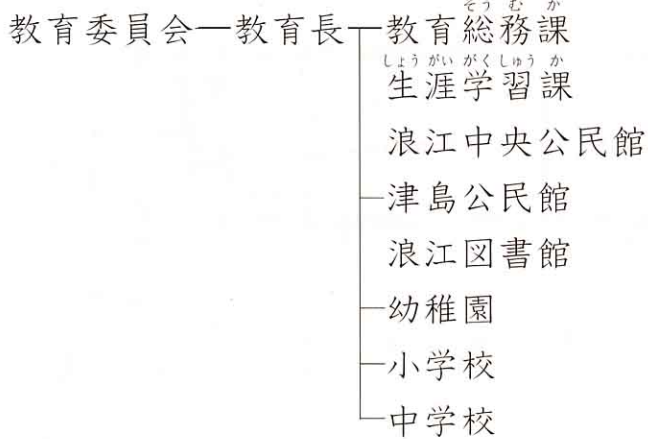

(2) 浪江町の政治のしくみ

〈役場庁舎 1階〉

議会——事務局

農業委員会——事務局

〈役場庁舎 3階〉