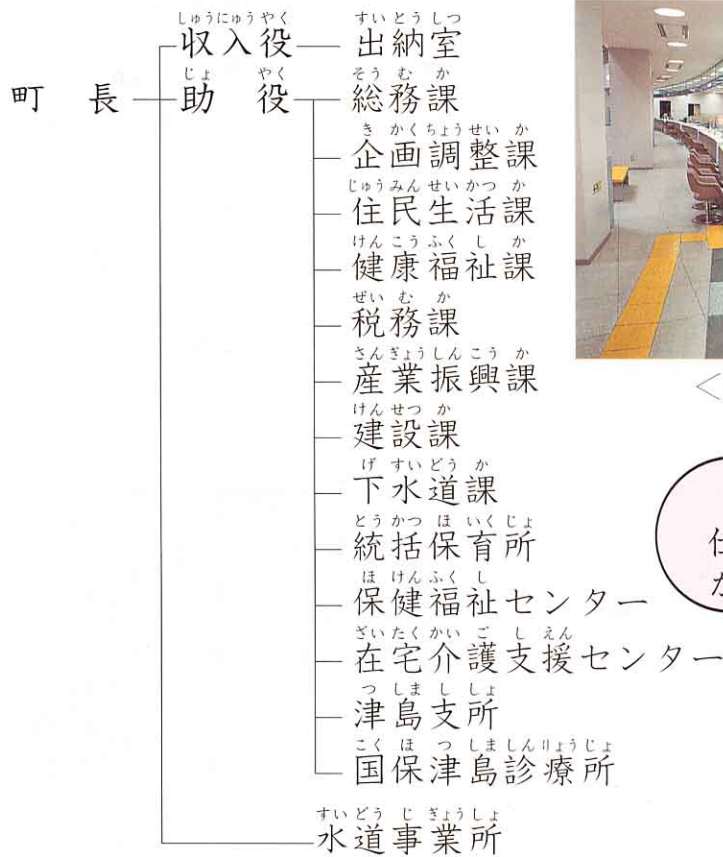

(2) 浪江町の政治のしくみ

〈役場庁舎 1階〉

議会——事務局

農業委員会——事務局

〈役場庁舎 3階〉