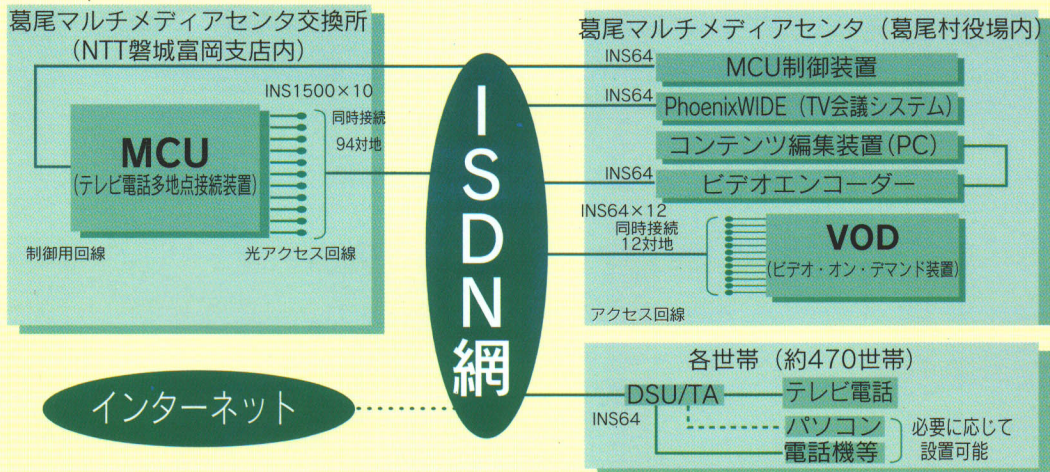

マルチメディアビレッジシステム構成図

マルチメディアビレッジ推進体制

各家庭テレビ電話配線形式

葛尾村の各村民のテレビ電話はこのような配線になっています。