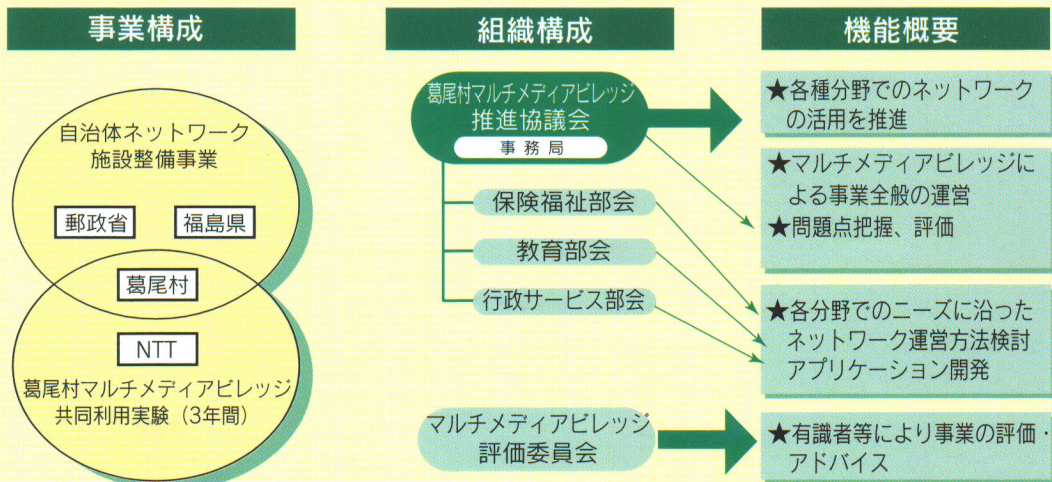

マルチメディアビレッジシステム構成図

マルチメディアビレッジ推進体制

各家庭テレビ電話配線形式

葛尾村の各村民のテレビ電話はこのような配線になっています。