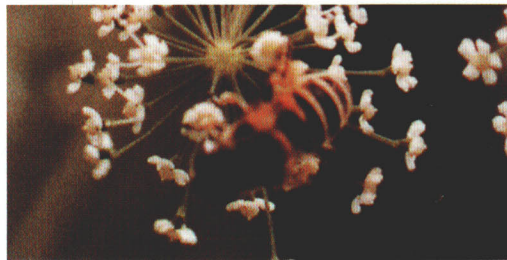

8 五十人山の動物

ウラギンヒョウモン

アカハナカミキリ

コムラサキ

ハナアブ

グロチャバネセセリ、薄暗い日陰を好むキマダラヒカゲ・クロヒカゲなどの蝶類がいる。ふつう、夜間

に活動する蛾の中には、蝶のように、昼に活動するものがある。さらに、色彩やとんでいる姿が蝶と大