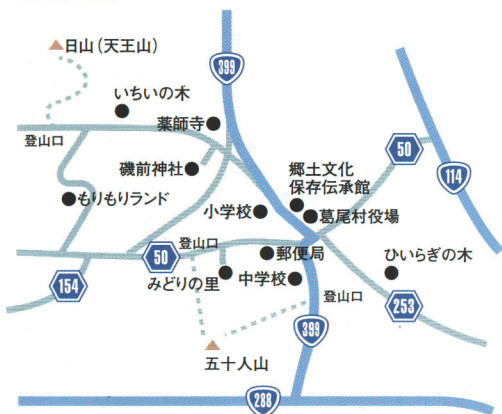

ACCESS GUIDE

交通のご案内

浦和	東北・磐越自動車道 3時間	船引三春I.C	R288 30分	郡路村	R399 10分	葛尾村
仙台	R6 2時間	浪江町	R114 15分	県道50号	15分	

○お問い合わせは○

葛尾村役場

TEL.0240-29-2113 FAX.0240-29-2123
〒979-1602 福島県双葉郡葛尾村大字落合字落合16
URL:<http://www.katsurao.org>
E-mail:keizai@katsurao.ne.jp