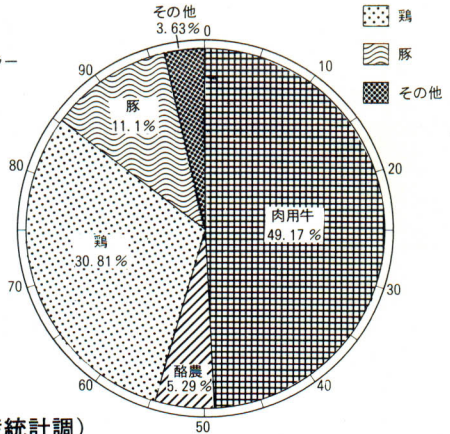

### (3) 畜産

〔葛尾村家畜頭羽数の状況〕

〔畜産生産額の状況〕

(昭61 農林水産統計調)

#### ア 肉用牛

村には和牛を飼っている農家が多く、子牛や肉用牛を販売して、農業収入にしています。

母牛を育てて子牛を販売している農家は、237戸で、

〔肉用牛の肥育頭数〕

肥育牛