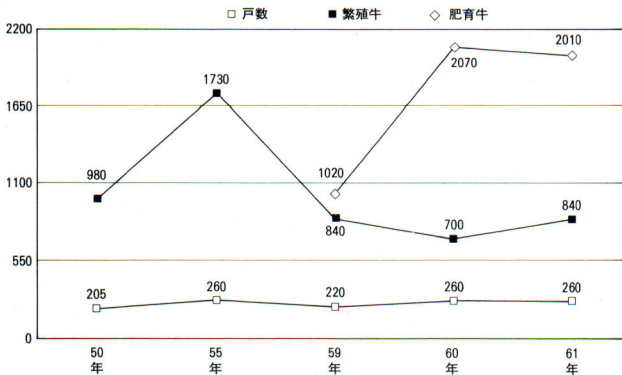

### (3) 畜産

〔葛尾村家畜頭羽数の状況〕

〔畜産生産額の状況〕

(昭61 農林水産統計調)

#### ア 肉用牛

村には和牛を飼っている農家が多く、子牛や肉用牛を販売して、農業収入にしています。

母牛を育てて子牛を販売している農家は、237戸で、

〔肉用牛の肥育頭数〕

肥育牛