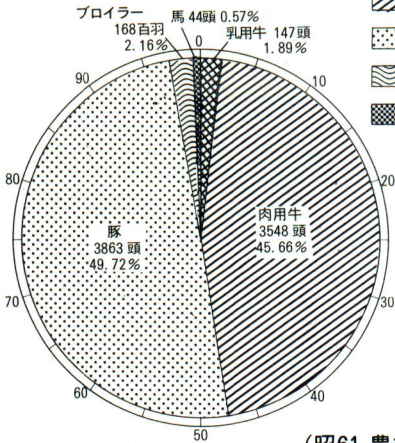

### (3) 畜産

〔葛尾村家畜頭羽数の状況〕

〔畜産生産額の状況〕

(昭61 農林水産統計調)

#### ア 肉用牛

村には和牛を飼っている農家が多く、子牛や肉用牛を販売して、農業収入にしています。

母牛を育てて子牛を販売している農家は、237戸で、

〔肉用牛の肥育頭数〕

肥育牛