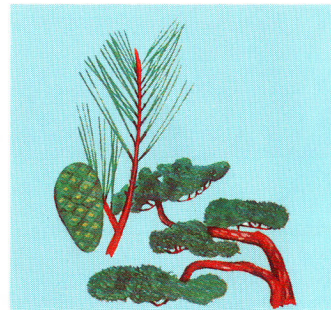

村章

葛尾村のかしら文字をローマ字で図案化したもので村民の融和と団結を表しています。

(昭和52年2月4日制定)

村の花

つつじ

(昭和52年2月4日制定)

村の鳥

きじ

(昭和52年2月4日制定)

村の木

あかまつ

(昭和52年2月4日制定)

名前