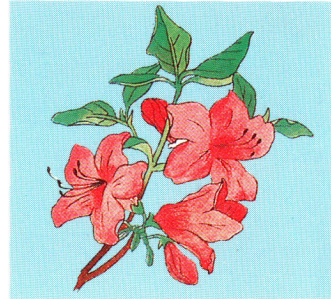

村章

葛尾村のかしら文字をローマ字で図案化したもので村民の融和と団結を表しています。

(昭和52年2月4日制定)

村の花

つつじ

(昭和52年2月4日制定)

村の鳥

きじ