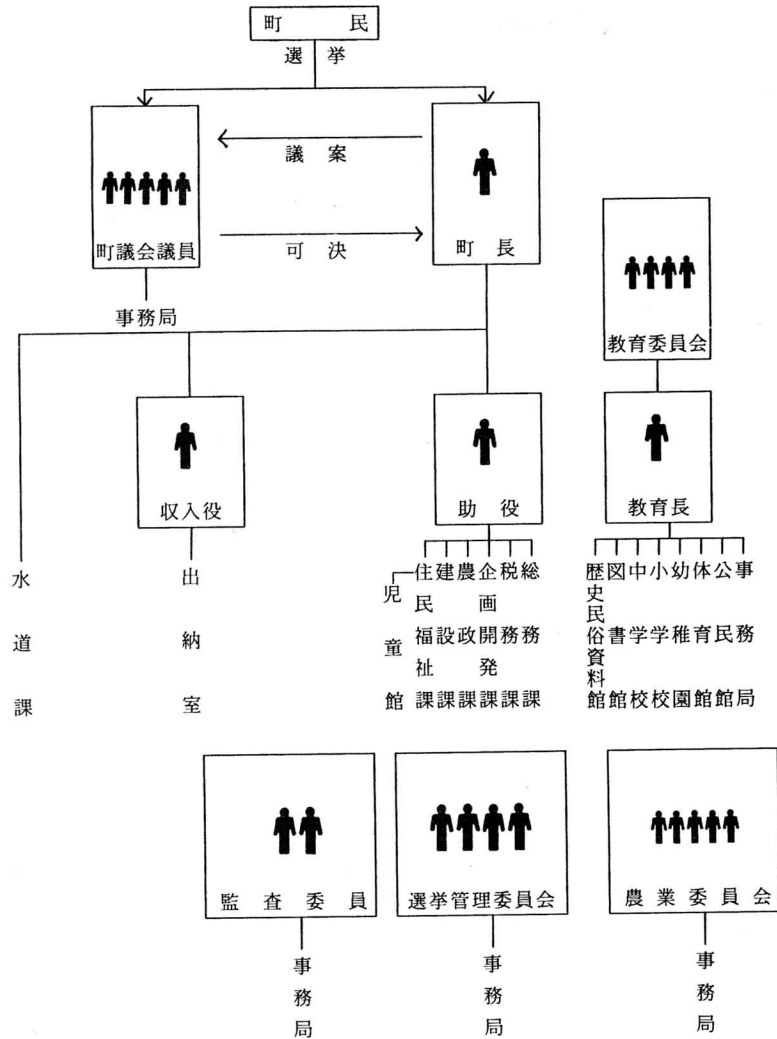

やくば 役場のしくみ

町民の代表者である町長と町議会議員は町民の選挙で選ばれます。町の仕事は、町長が案を立て議会にはかります。そこで決定したものは、役場の各課各係に仕事をわけ、それぞれ効果のあがるように計画的に行います。

その中で、教育に関係のあるものは教育委員会を中心に、農業に関するものは農政課を中心に、お金の出し入れは収入役を中心に行います。また、監査委員は町の仕事やお金の出し入れが計画どおり正しく行われているかどうかを監査します。

※ 働いている人の数 (平成6年4月現在 117人)