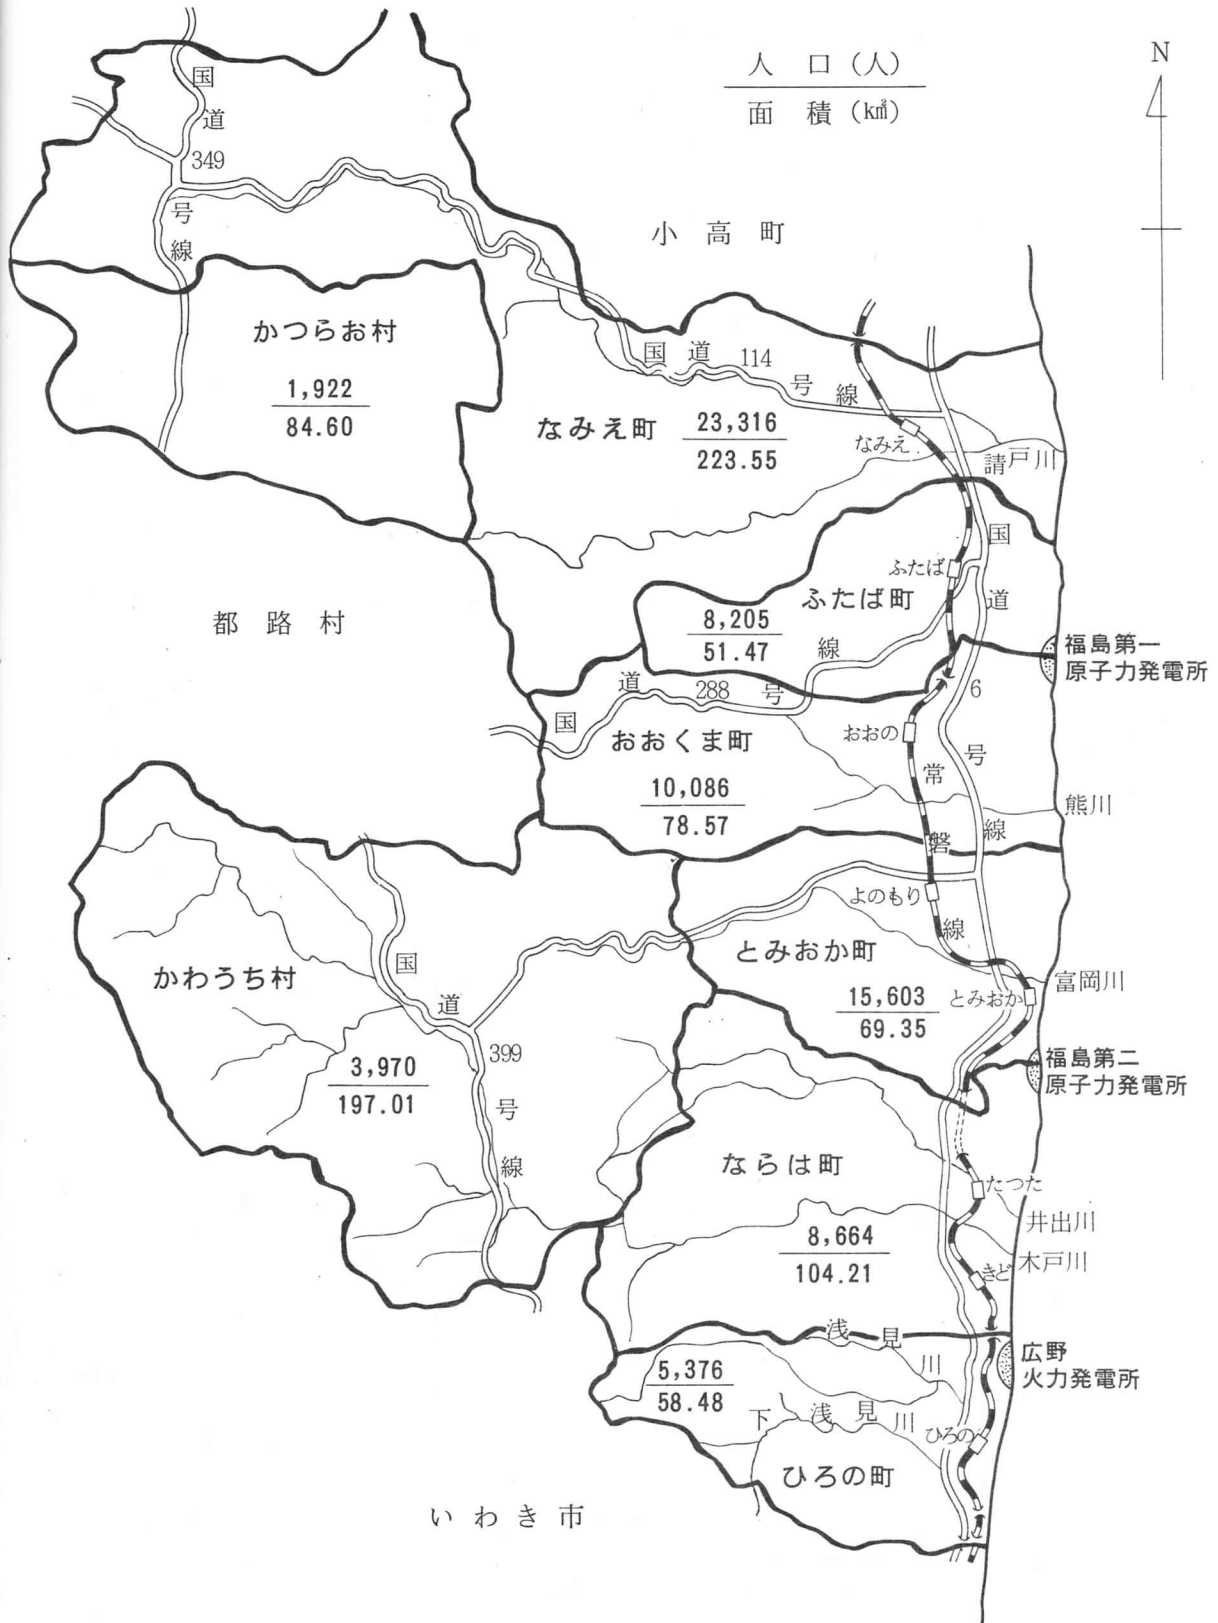

5. わたしたちの町と県内のほかの市や町 ● 双葉郡内町村の人口と面積

(昭和60年4月1日 各役場調べ)