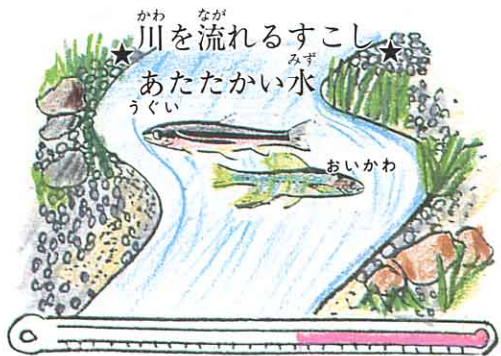

域に住む生きものたち

はどんな生きものがあるのでしょうか。

★谷川などのつめたい水★

みず おんど
水の温度によって、住んでいる
魚がちがいます。

じょうりゅう
上流

すいげん ち
水源地

かわ なが さかな
川の中には、魚のほか、みみず・
ひる・いもり・えびや
昆虫のなかまなども住んでいます。