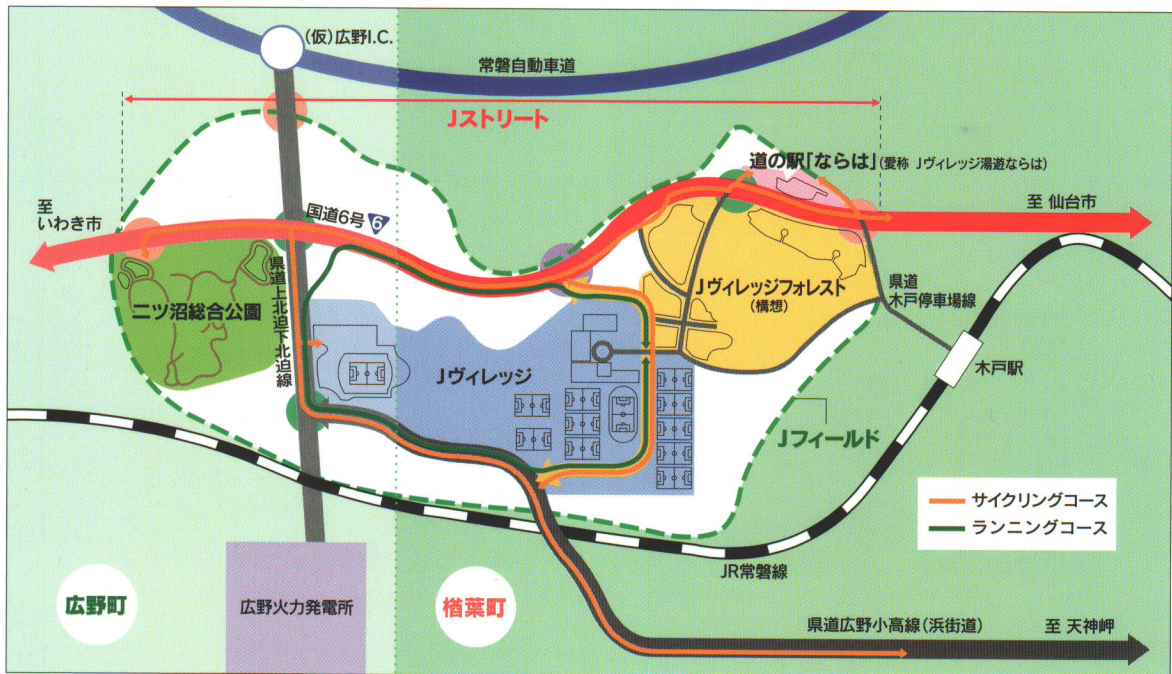

# Jフィールドの 地域づくり・道づくり

J-Field for creating the better community and roads  
運動場(球場)地区的建設和道路的建設

地域のイメージが、「海と空」の豊かな自然であるため対象地域全体を、「海と空」をあらわす「青」で染めつくし、地域全体を「青いJフィールド」と名づけ、整備を進めます。

Jフィールドの拠点の一つ、道の駅「ならは」周辺