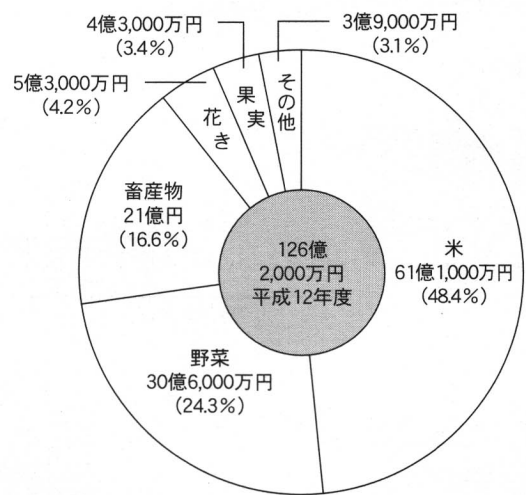

産業

- 産業別就業者数 ●農家戸数 ●商店従事者数・商品販売額 ●漁獲高・量
- 農業粗生産額 ●小名浜港の海上出入貨物取扱量 ●製造業従事者数・出荷額等
- 中央卸売市場の取扱量 ●中央卸売市場の取扱高 ●工業団地 ●観光客入込状況

●産業別就業者数 (15歳以上：各年10月1日現在)

●農家戸数 (各年10月1日現在)

●商店従事者数・商品販売額 (飲食店を除く：各年7月1日現在)

●漁獲高・量 (属地)

●農業粗生産額

●小名浜港の海上出入貨物取扱量