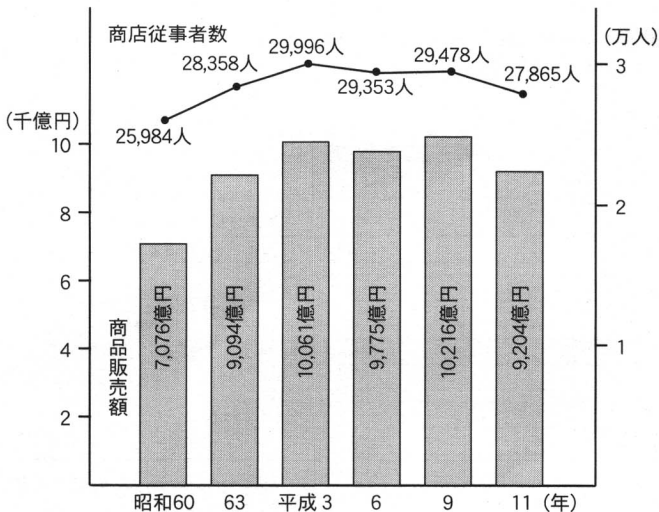

産業

- 産業別就業者数 ●農家戸数 ●商店従事者数・商品販売額 ●漁獲高・量
- 農業粗生産額 ●小名浜港の海上出入貨物取扱量 ●製造業従事者数・出荷額等
- 中央卸売市場の取扱量 ●中央卸売市場の取扱高 ●工業団地 ●観光客入込状況

●産業別就業者数 (15歳以上：各年10月1日現在)

●農家戸数 (各年10月1日現在)

●商店従事者数・商品販売額 (飲食店を除く：各年7月1日現在)

●漁獲高・量 (属地)

●農業粗生産額

●小名浜港の海上出入貨物取扱量