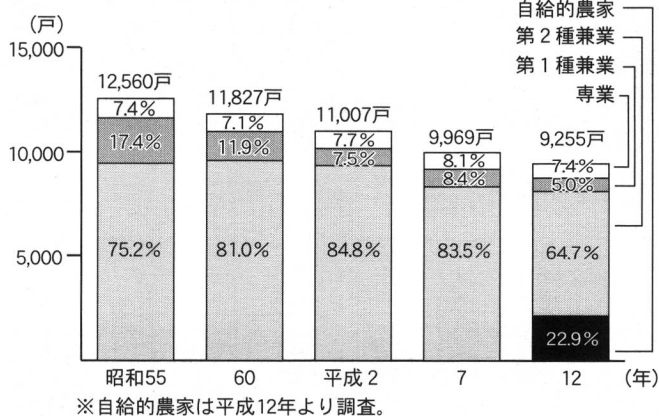

産業

- 産業別就業者数 ●農家戸数 ●商店従事者数・商品販売額 ●漁獲高・量
- 農業粗生産額 ●小名浜港の海上出入貨物取扱量 ●製造業従事者数・出荷額等
- 中央卸売市場の取扱量 ●中央卸売市場の取扱高 ●工業団地 ●観光客入込状況

●産業別就業者数 (15歳以上：各年10月1日現在)

●農家戸数 (各年10月1日現在)

●商店従事者数・商品販売額 (飲食店を除く：各年7月1日現在)

●漁獲高・量 (属地)

●農業粗生産額

●小名浜港の海上出入貨物取扱量