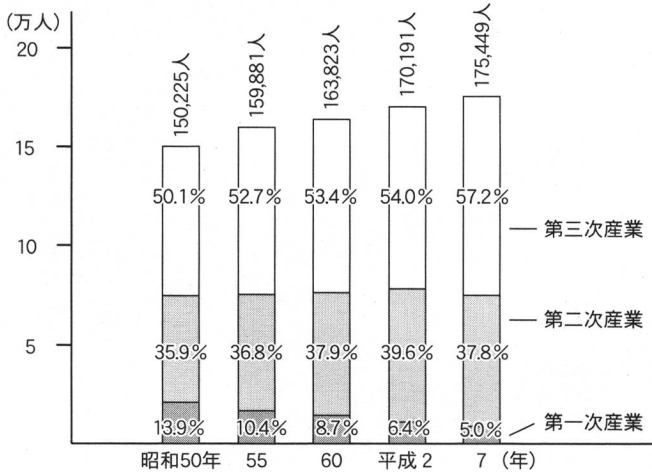

産業

- 産業別就業者数 ●農家戸数 ●商店従事者数・商品販売額 ●漁獲高・量
- 農業粗生産額 ●小名浜港の海上出入貨物取扱量 ●製造業従事者数・出荷額等
- 中央卸売市場の取扱量 ●中央卸売市場の取扱高 ●工業団地 ●観光客入込状況

●産業別就業者数 (15歳以上：各年10月1日現在)

●農家戸数 (各年10月1日現在)

●商店従事者数・商品販売額 (飲食店を除く：各年7月1日現在)

●漁獲高・量 (属地)

●農業粗生産額

●小名浜港の海上出入貨物取扱量