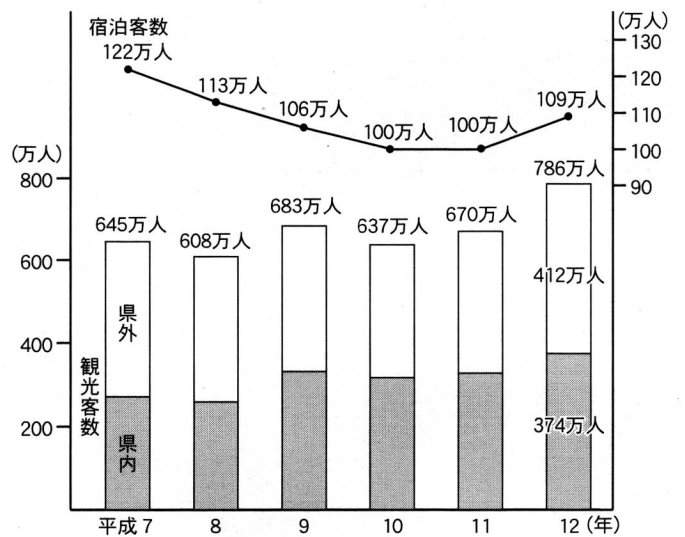

● 製造業従事者数・出荷額等

● 工業団地

団地名	事業主体	面積 (ha)	備考
いわき中部工業団地	いわき市土地開発公社	37.1	分譲中
いわき好間中核工業団地	地域振興整備公団	324.1	〃
いわきアカイテクノパーク	環境事業団	13.9	〃
山田インダストリアルパーク	日本新都市開発㈱	143.0	分譲済
小名浜臨海工業団地	福島県企業局	386.5	〃
常磐鹿島工業団地	地域振興整備公団	115.8	〃
勿来工業団地	〃	10.9	〃
小名浜中央工業団地	福島県企業局	27.0	〃
滝尻工業団地	いわき市土地開発公社	5.2	〃
野田工業団地	〃	18.3	〃
小名浜中小企業団地	いわき市	16.4	〃
岩ヶ岡工業団地	地域振興整備公団	21.0	〃
落合工業団地	〃	12.0	〃
いわき四倉中核工業団地	地域振興整備公団・福島県	127.5	造成中

● 中央卸売市場の取扱量

● 観光客入込状況

● 中央卸売市場の取扱高 (平成12年度)