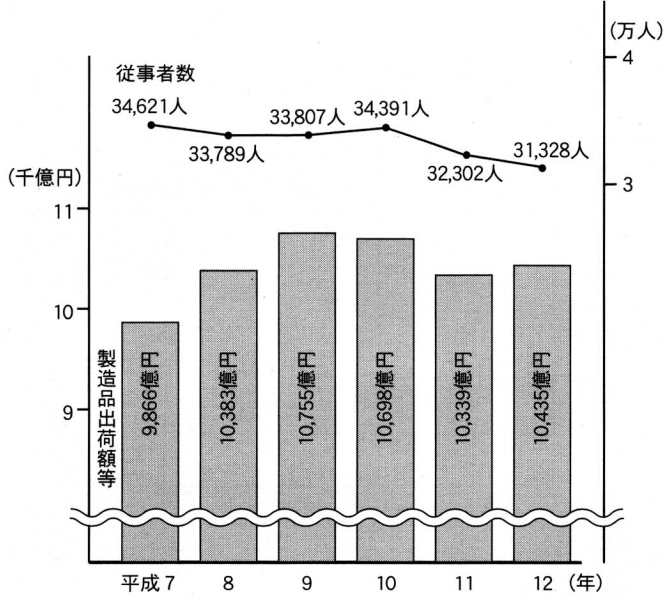

● 製造業従事者数・出荷額等

● 工業団地

団地名	事業主体	面積 (ha)	備考
いわき中部工業団地	いわき市土地開発公社	37.1	分譲中
いわき好間中核工業団地	地域振興整備公団	324.1	〃
いわきアカイテクノパーク	環境事業団	13.9	〃
山田インダストリアルパーク	日本新都市開発㈱	143.0	分譲済
小名浜臨海工業団地	福島県企業局	386.5	〃
常磐鹿島工業団地	地域振興整備公団	115.8	〃
勿来工業団地	〃	10.9	〃
小名浜中央工業団地	福島県企業局	27.0	〃
滝尻工業団地	いわき市土地開発公社	5.2	〃
野田工業団地	〃	18.3	〃
小名浜中小企業団地	いわき市	16.4	〃
岩ヶ岡工業団地	地域振興整備公団	21.0	〃
落合工業団地	〃	12.0	〃
いわき四倉中核工業団地	地域振興整備公団・福島県	127.5	造成中

● 中央卸売市場の取扱量

● 観光客入込状況

● 中央卸売市場の取扱高 (平成12年度)