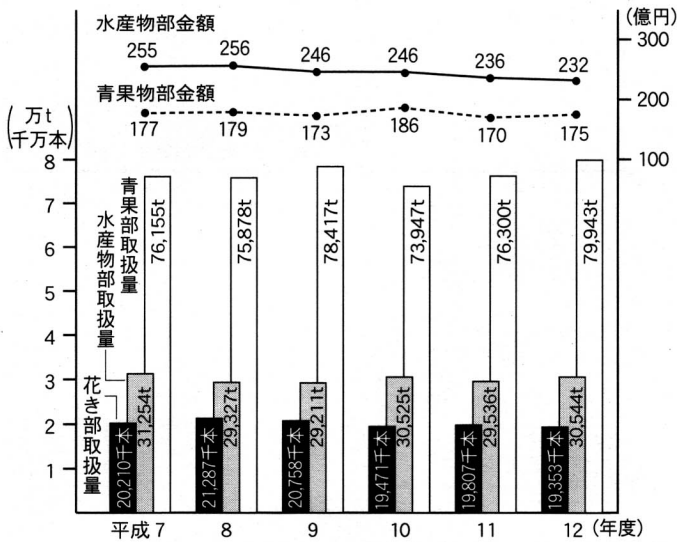

● 製造業従事者数・出荷額等

● 工業団地

団地名	事業主体	面積 (ha)	備考
いわき中部工業団地	いわき市土地開発公社	37.1	分譲中
いわき好間中核工業団地	地域振興整備公団	324.1	〃
いわきアカイテクノパーク	環境事業団	13.9	〃
山田インダストリアルパーク	日本新都市開発㈱	143.0	分譲済
小名浜臨海工業団地	福島県企業局	386.5	〃
常磐鹿島工業団地	地域振興整備公団	115.8	〃
勿来工業団地	〃	10.9	〃
小名浜中央工業団地	福島県企業局	27.0	〃
滝尻工業団地	いわき市土地開発公社	5.2	〃
野田工業団地	〃	18.3	〃
小名浜中小企業団地	いわき市	16.4	〃
岩ヶ岡工業団地	地域振興整備公団	21.0	〃
落合工業団地	〃	12.0	〃
いわき四倉中核工業団地	地域振興整備公団・福島県	127.5	造成中

● 中央卸売市場の取扱量

● 観光客入込状況

● 中央卸売市場の取扱高 (平成12年度)