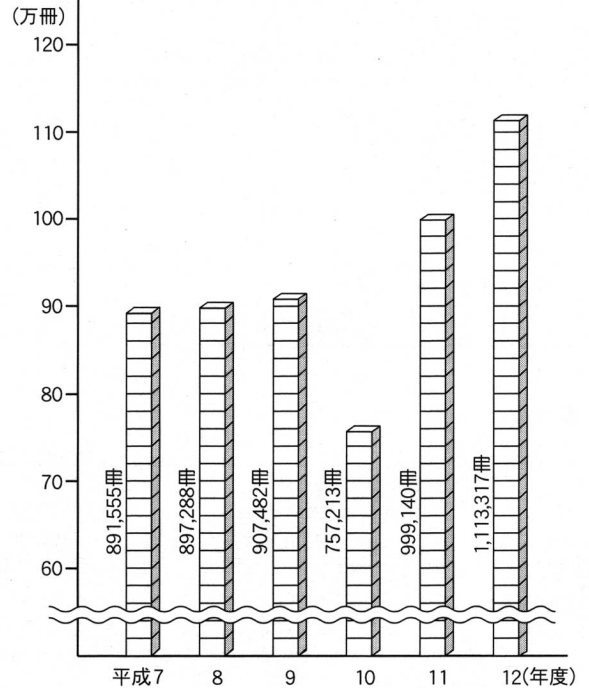

教育・文化

- ●学校の概要 ●体育施設 ●図書利用状況 ●市立公民館利用状況
- ●指定文化財一覧(国指定・県指定・市指定)

●学校の概要

(平成13.5.1現在)

区分	校(園)数	学級数	人数			教職員数	
			男	女	計		
幼稚園	市立	18	59	645	667	1,312	77
	私立	44	197	2,256	2,257	4,513	282
小学校	(分校5)	73	828	11,859	11,199	23,058	1,260
中学校	市立	44	391	6,417	6,126	12,543	841
	私立	1	2	20	16	36	14
高等学校	全日制	14	291	5,782	5,242	11,024	742
	定時制併置	1	12	246	230	476	43
	私立	4	27	348	758	1,106	78
高等専門学校	1	25		689	313	1,002	78
私立短期大学	1			29	265	294	16
ろう・養護学校	(分校1)	2	95	208	112	320	216
市立専修学校		2	6	6	158	164	19
私立大学		2		2,742	683	3,425	133
計	(分校6)	207	1,933	31,247	28,026	59,273	3,799

※分校数は外数

●体育施設

施設名	所在地	施設名	所在地
総合体育館	平下荒川字南作100	常磐市民運動場	常磐湯本町日渡92の1
平体育館	平字正内町6の1	内郷市民運動場	内郷宮町代164の1
小名浜武道館	小名浜字蛭川新川間62	四倉市民運動場	四倉町字栗木作53の1
勿来体育館	錦町中迎一丁目12の1	遠野市民運動場	遠野町上遠野字久保作34
関船体育館	常磐関船町作田3	小川市民運動場	小川町柴原字館下6
上三坂体育館	三和町上三坂字山神前111の1	好間多目的広場	好間工業団地24の5
下三坂体育館	三和町下三坂字立町30	田人市民運動場	田人町黒田字寺ノ下64
内郷コミュニティセンター	内郷綴町大木下28の1	川前市民運動場	川前町川前字下ノ内25
いわき陸上競技場	平下荒川字南作86	久之浜市民運動場	久之浜町金ヶ沢字北磯脇29の2
(補助競技場)	平下荒川字南作86	いわき弓道場	平下荒川字南作115
平庭球場	平上荒川字島田76	勿来弓道場	勿来町窪田小島13
平野球場	平上荒川字島田68	関船弓道場	常磐関船町作田3
小名浜野球場	小名浜林城字日代鳥19	いわき市民プール	平下荒川字南作101
平市民運動場	平字正内町22	小名浜市民プール	小名浜愛宕上7の5
小名浜市民運動場	泉町字小山110の209	四倉市民プール	四倉町上仁井田字東山134の1
勿来市民運動場	山田町沖42		

●図書利用状況

●市立公民館利用状況 (市内35公民館)