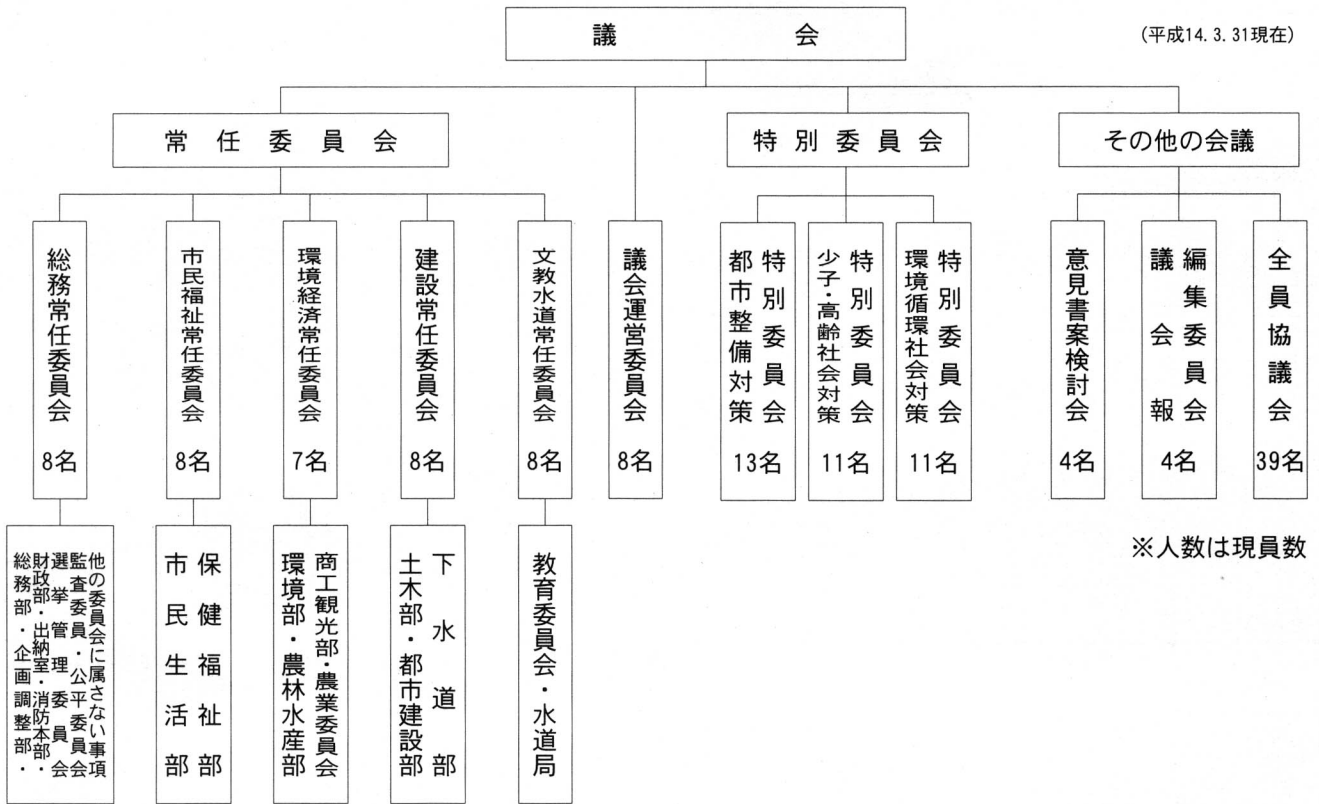

# 市議会

- 市議会の構成 ●歴代議会議長・副議長 ●市議会議員の会派構成
- 市議会議員名簿

## ●市議会の構成

## ●歴代市議会議長・副議長

議 長				副 議 長			
歴代	氏 名	就 任	退 任	歴代	氏 名	就 任	退 任
初	志 賀 季三郎	昭和41. 11. 21	昭和43. 9. 30	初	中 野 豊須美	昭和41. 11. 21	昭和43. 9. 30
2	志 賀 季三郎	43. 10. 12	47. 9. 30	2	野 崎 貞 行	43. 10. 12	47. 9. 30
3	鈴 木 榮	47. 10. 9	51. 9. 30	3	渡 辺 昇	47. 10. 9	51. 9. 30
4	橋 本 勲	51. 10. 12	55. 9. 30	4	合 津 義 雄	51. 10. 12	54. 12. 10
5	渡 辺 多 重	55. 10. 13	59. 9. 30	5	小 林 周 喜	54. 12. 17	55. 9. 30
6	矢 吹 康	59. 10. 11	63. 9. 30	6	小 林 周 喜	55. 10. 13	59. 9. 30
7	大 平 多太男	63. 10. 11	平成 4. 9. 30	7	鈴 木 正 平	59. 10. 11	63. 9. 30
8	馬 目 清 通	平成 4. 10. 9	8. 9. 30	8	大 村 哲 也	63. 10. 11	平成 2. 11. 19
9	若 松 昭 雄	8. 10. 7	10. 12. 17	9	円 谷 裕 一	平成 2. 11. 19	4. 9. 30
10	檜 村 弘	10. 12. 17	12. 9. 30	10	白 土 和 男	4. 10. 9	8. 9. 30
11	坂 本 登	12. 10. 6	現 在	11	蒲 生 伸 吾	8. 10. 7	10. 12. 17
				12	吉 田 正 登	10. 12. 17	12. 9. 30
				13	政 井 博	12. 10. 6	現 在