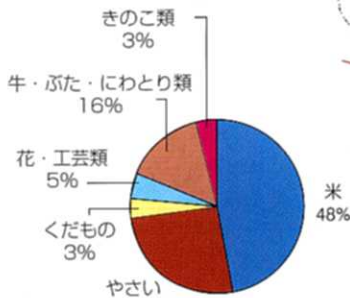

(2) 農家のしごと

○ いろいろな作物

いわき市の田畑では、どのようなものが作られているでしょうか。

のうさんぶつ
いわき市のおもな農産物

インゲン

シクラメン

のうぎょうせいせんがく
いわき市の農業生産額

(農林水産統計年報 平成12～13年度より)

(いわき農林事務所普及指導計画 平成14年度より)

鈴木さんの一年間のしごと (1～6月)

1月	2月	3月	4月	5月	6月
せんてい		花ふんつけ			
	たなしばり				てきか (実をつみとる)