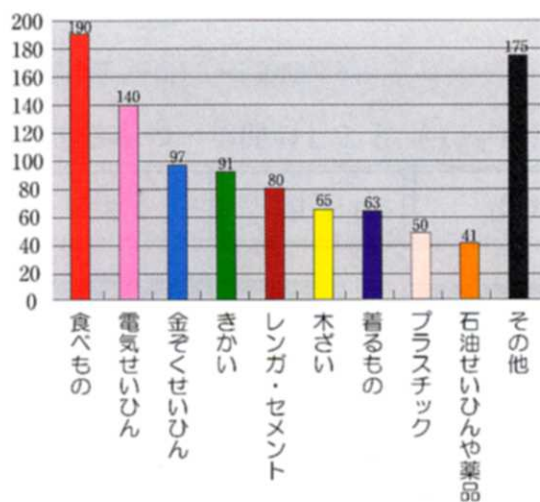

いわき市にある工場のしゅるいと数