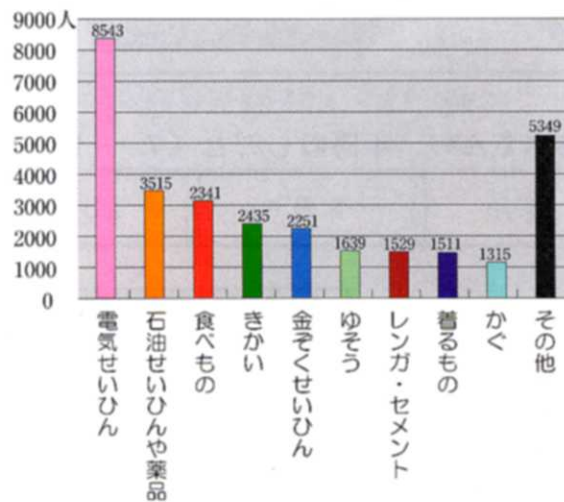

(3) 工場のしごと

○ いろいろな工場

いわき市には、どこに大きな
工場が集まっているのでしょうか。

工業団地一覧 平成14年7月現在

| 団地名 | 企業数 | 面積 |
|----------------|------|-----------|
| ①小名浜臨海工業団地 | 52社 | 386.5ha |
| ②いわき好間中核工業団地 | 78社 | 324.1ha |
| ③常磐鹿島工業団地 | 36社 | 115.8ha |
| ④山田インダストリアルパーク | 10社 | 143.0ha |
| ⑤小名浜中央工業団地 | 13社 | 27.0ha |
| ⑥岩ヶ岡工業団地 | 9社 | 21.0ha |
| ⑦野田工業団地 | 11社 | 18.3ha |
| ⑧小名浜中小企業団地 | 28社 | 16.4ha |
| ⑨勿来工業団地 | 7社 | 10.9ha |
| ⑩落合工業団地 | 1社 | 12.0ha |
| ⑪滝尻工業団地 | 4社 | 5.2ha |
| ⑫いわき中部工業団地 | 24社 | 37.1ha |
| ⑬いわきアカイトクパーク | 14社 | 13.9ha |
| ⑭いわき四倉中核工業団地 | — | 127.5ha |
| 14工業団地 | 287社 | 1,258.7ha |

いわき市にある工場の種類と数や働く人の数はどうなっているのでしょうか

いわき市にある工場のしゅるいと数

いわき市の工場で作る人の数

(はたらいている人が4人以上の工場・平成12年)

(いわき市統計書 平成13年度)