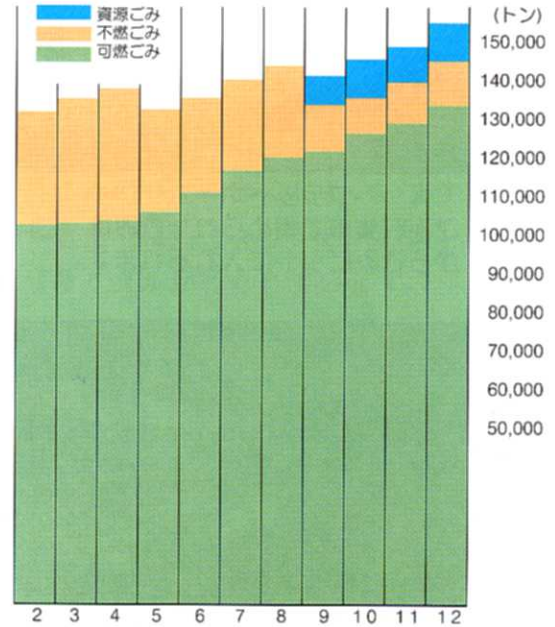

4 住みよいくらしをささえる

わたしたちの健康で住みよいくらしをささえるために、いわき市では、どのようになくふうや努力をしているのでしょうか。

(1) ごみのしまつと利用

しゅうしゅうしゃ
収集車でのゴミ集め

※ 平成12年度の1日に出るゴミの量は、422トンで、1年間では15万4千トンにもなりました。

いわき市のゴミの量の移り変わり

(平成13年度 いわきのゴミ事情)

○ ゴミのしまつ

わたしたちが毎日出しているゴミは、どこで、どのようにしよ理されるのでしょうか。ゴミをしまつするしせつのしくみをさぐってみましょう。

《もえるゴミ》

たいら
北部清そうセンター (平)

いずみまち
南部清そうセンター (泉町)