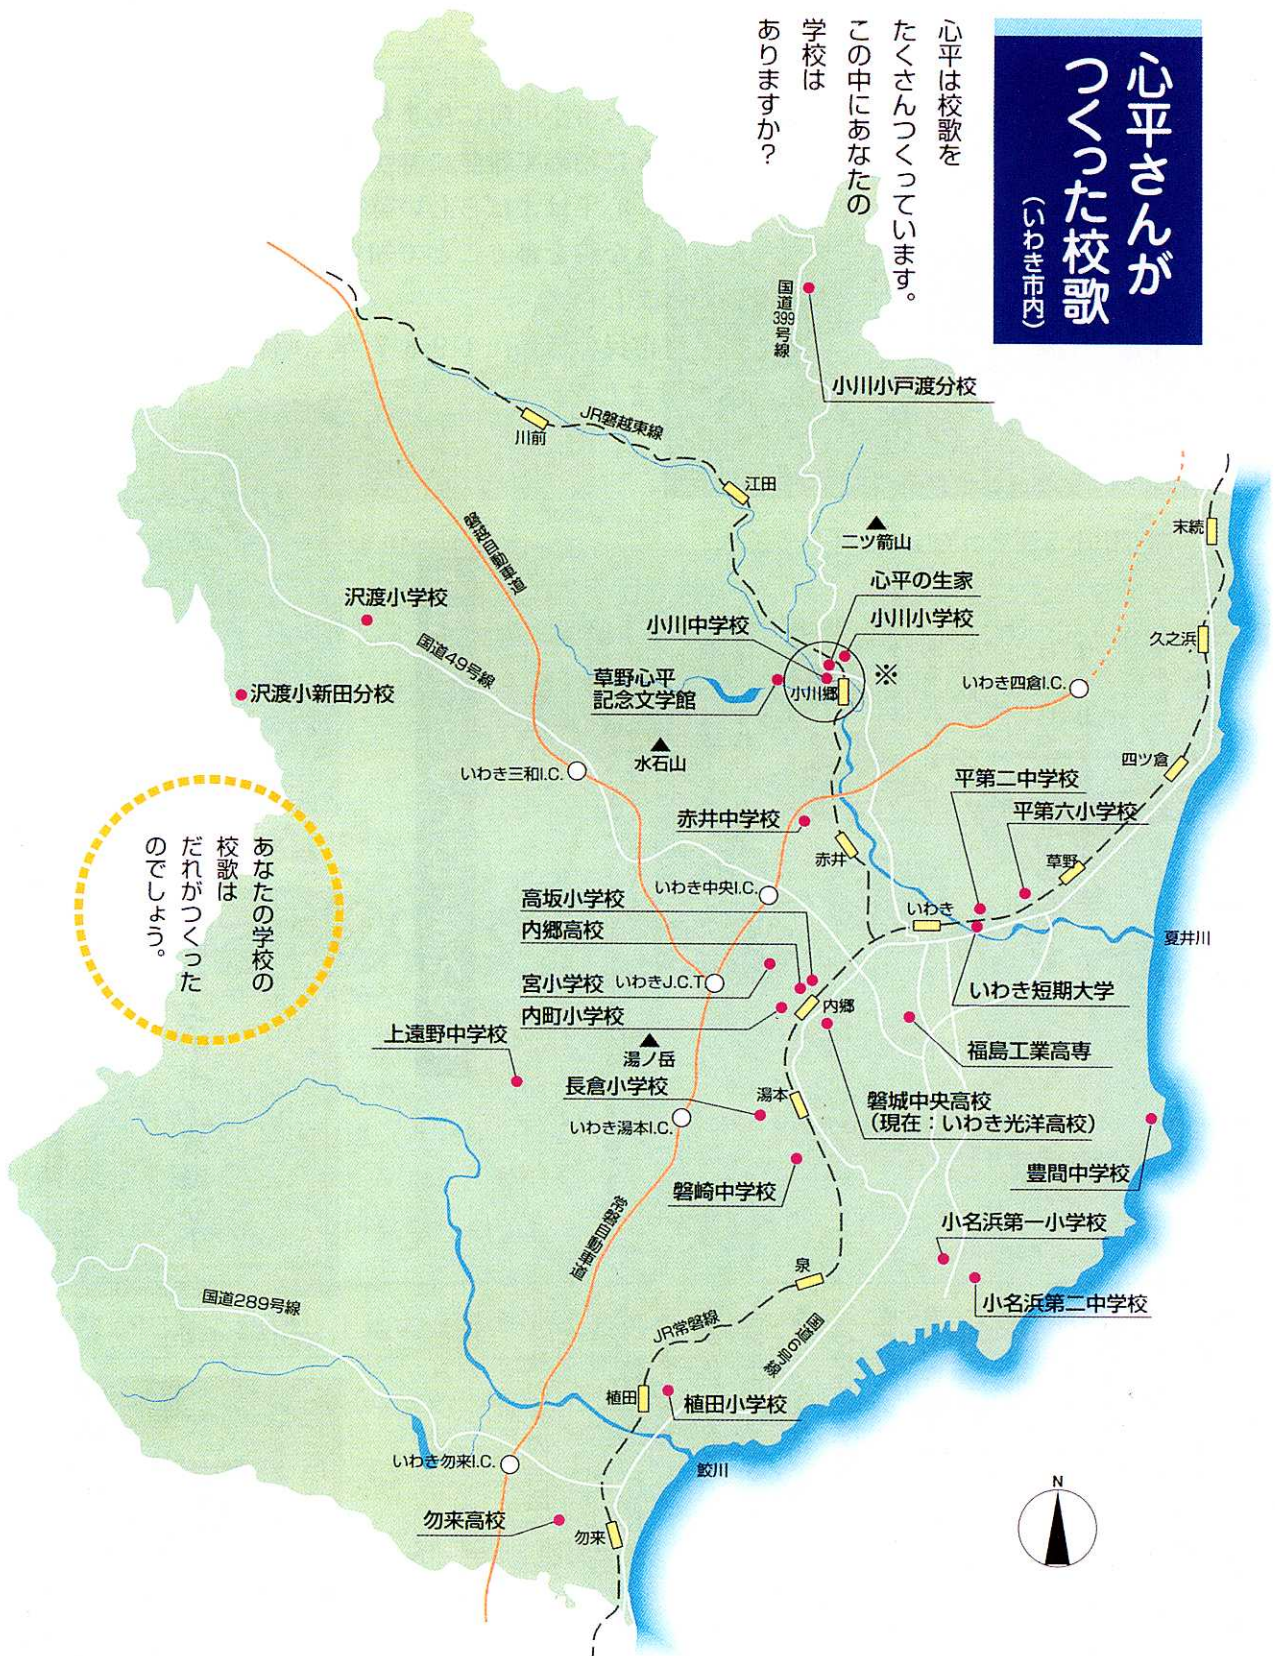

心平さんが つくった校歌 (いわき市内)

心平は校歌を
たくさんつくっています。
この中にあなたの
学校は
ありますか？

(草野心平記念館ガイドブック「みる・感じる・つくる」より)