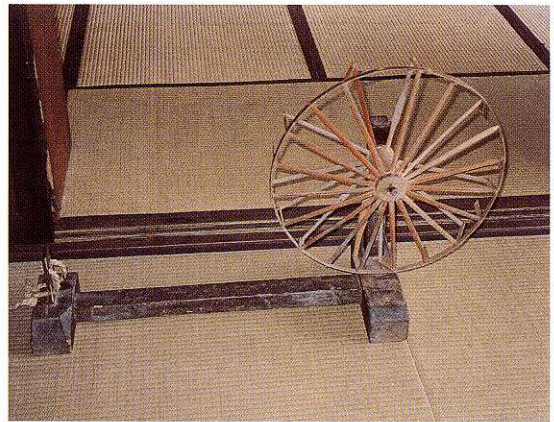

ランプ 家の中を明るく照らしました。

糸車 「かいこ」という生き物から糸を作りました。

☆家の外で使われてきた道具

みの、かさ 雨や雪がふってくるに使いました。

てんびん 田畑の仕事や、水をくむのに使いました。

やせんま せ中にしょってものを運びました。

とうみ 米をより分けるために使いました。

身の回りの古い道具について、使い方や今とのちがいを調べ、くらしの変化について考えてみましょう。