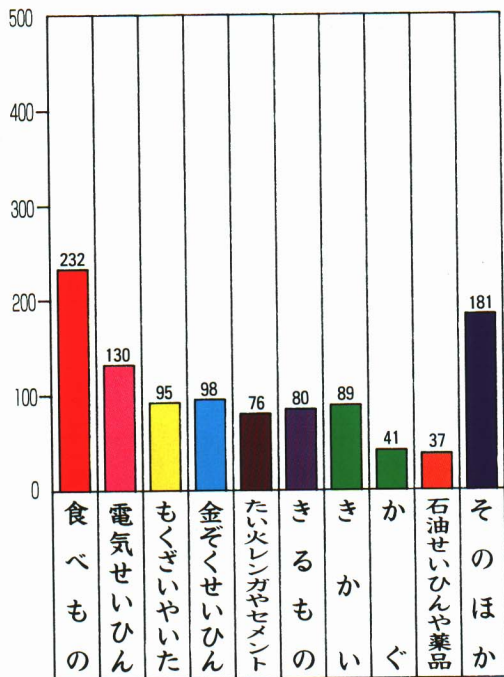

14-1 いわき市の工業団地

番号	工業団地名
1	小名浜臨海工業団地
2	いわき好間中核工業団地
3	常磐鹿島団地
4	山田インダストリアル・パーク
5	小名浜中央工業団地
6	岩ヶ岡団地
7	野田工業団地
8	小名浜中小企業団地
9	勿来団地
10	お落合団地
11	滝尻工業団地
12	いわき中部工業団地

(いわき工業振興課調べ・平成8年4月)

14-2 いわき市にある工場のしゅるいと数
(はたらいている人が4人いじょうの工場・平成6年)

(いわき市統計書平成七年版)

14-3 いわき市の工場ではたらく人の数
(はたらいている人が4人いじょうの工場・平成6年)