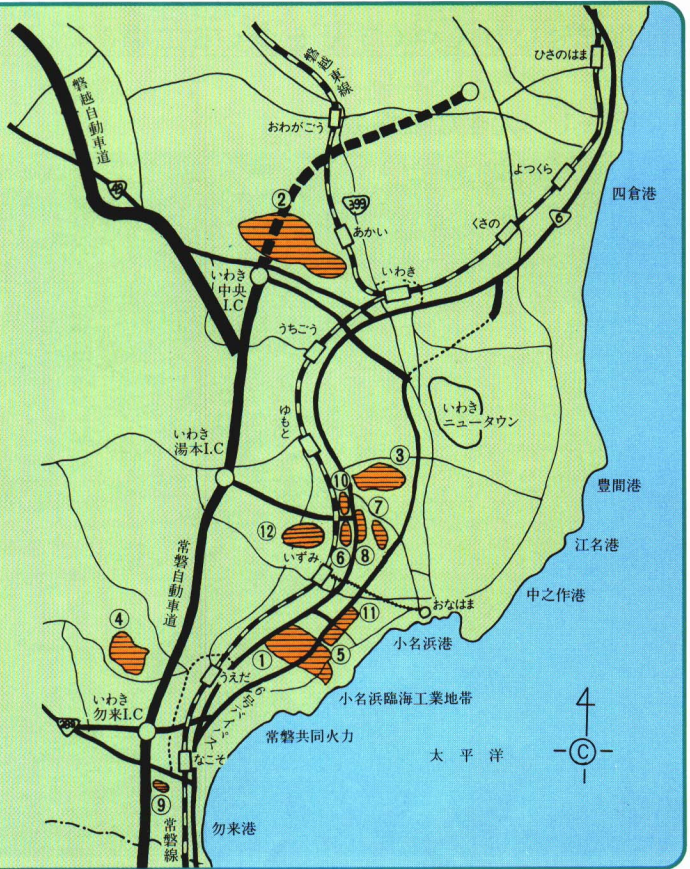

14-1 いわき市の工業団地

番号	工業団地名
1	小名浜臨海工業団地
2	いわき好間中核工業団地
3	常磐鹿島団地
4	山田インダストリアル・パーク
5	小名浜中央工業団地
6	岩ヶ岡団地
7	野田工業団地
8	小名浜中小企業団地
9	勿来団地
10	お落合団地
11	滝尻工業団地
12	いわき中部工業団地

(いわき工業振興課調べ・平成8年4月)

14-2 いわき市にある工場のしゅるいと数
(はたらいている人が4人いじょうの工場・平成6年)