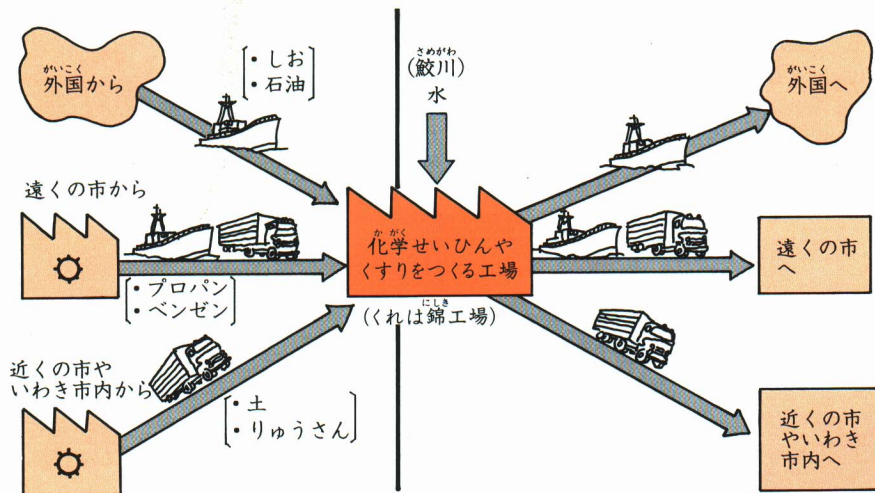

16-1 この工場で作られるおもなせいひん (平成8年9月1日)

つり糸 	かせいソーダ 	さつ虫ざい 	あみ 	容器 
くすり 	ラップフィルム 	じんこう 人工しば  <small>(野球場)</small>	しぜんしば 自然しば  <small>(サッカー場)</small>	えんげいよう 園芸用土 

16-2 げんりょうのしいれ先とせいひんのおくり先 (平成8年9月1日)

16-3 この工場へはたらきにくる人 (ぜんぶで1,426人・平成8年9月1日)