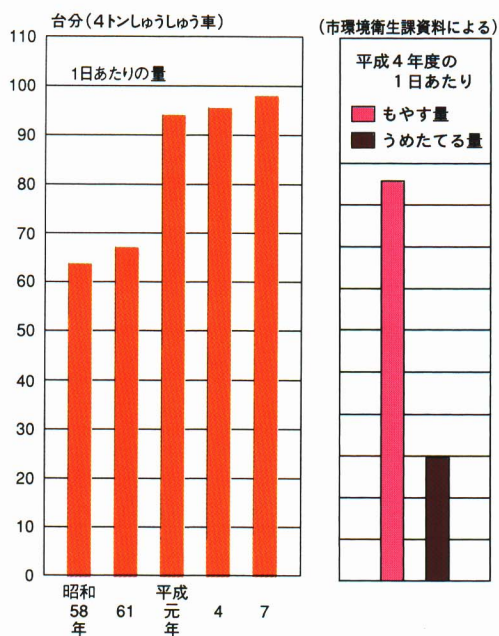

4年 1 住みよいくらしをささえる

いわき市では、わたしたちのけんこうで住みよいくらしをささえるために、どんな努力やくふうをしているのでしょうか。

- わたしたちが毎日出しているごみは、どこで、どのようにしまつされるのでしょうか。
- わたしたちが毎日使う水道の水は、どこから、どのようにして送られてくるのでしょうか。また、使ったあとのきかない水は、どのようにしまつされるのでしょうか。
- べんりなくらしをささえる電気は、どこから送られてくるのでしょうか。

(1) ごみと住みよいくらし

25-1 市のごみの量のうつりかわり

25-2 ごみの集め方

25-3 もえるごみのしまつ

北部せいそうセンター内部(平上片寄)

●南部せいそうセンター(泉町下川)