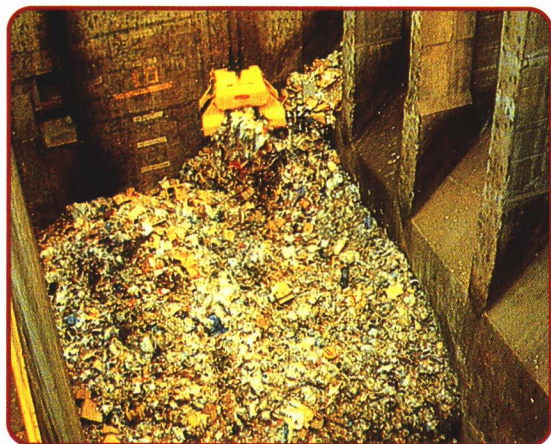

(1) ごみと住みよいくらし

25-1 市のごみの量のうつりかわり

25-2 ごみの集め方

25-3 もえるごみのしまつ

北部せいそうセンター内部(平上片寄)

●南部せいそうセンター(泉町下川)