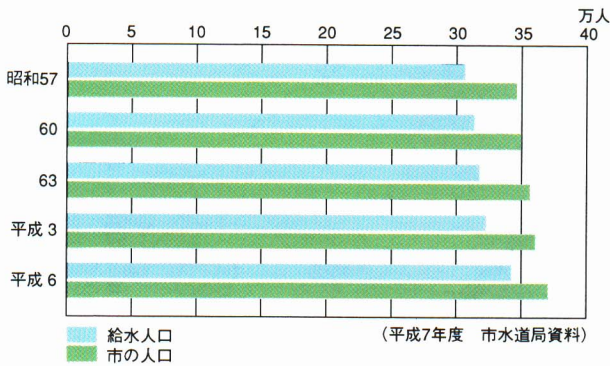

### 29-1 いわき市の水道の年間給水量のうつきわり

### 29-2 いわき市の人口と給水人口のうつきわり