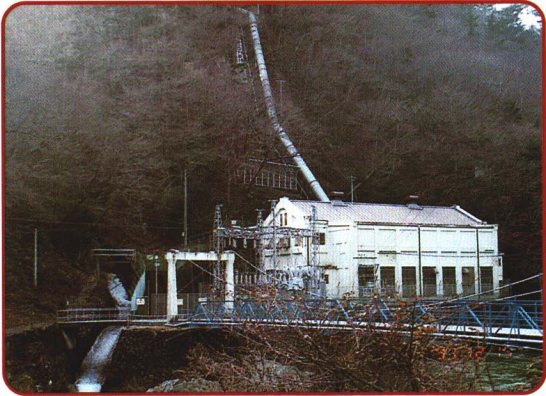

● べんりなくらしをささえる電気

30-1 電気をつくる所

● 水力発電所(夏井川)

● 火力発電所(佐糠町)^{さぬか}

● 原子力発電所(双葉郡大熊町)

● ソーラーシステム(三和)

30-2 送電線

30-3 いわき市の人口と使われる電力量のうつきわり