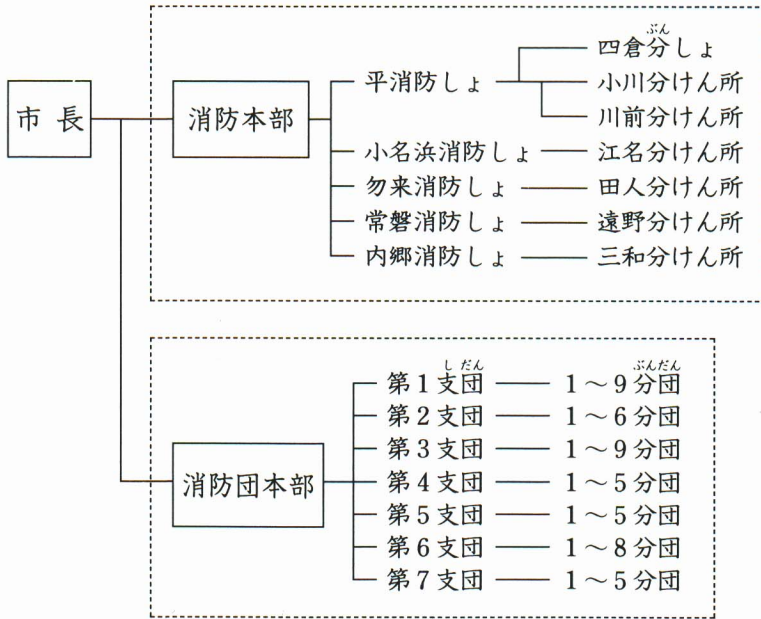

(2) 火事をふせぐ

35-1 いわき市の消防のしくみ

<消防しよの人たち>
消防の仕事をもんもの仕事としている。

<消防団の人たち>
ふだんは別の仕事をしていて、火事や大水などのじこや、さい害がおこった時に消防しよの人たちに協力して活動する。

35-2 各消防しよのたん当地いき

35-3 消防団の各支団のたん当地いき

一	消防しよのたん当くいき
.....	分しよ・分けん所のたん当くいき
◎	消防本部
⊙	消防しよ
⊚	分しよ
⊙	分けん所