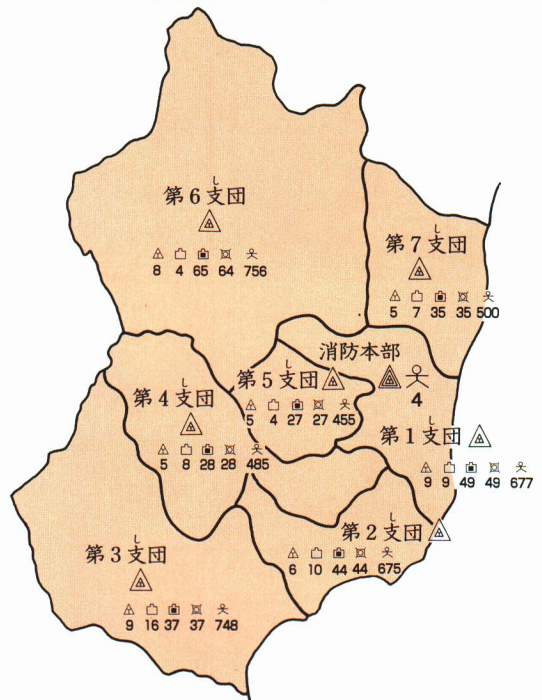

(2) 火事をふせぐ

35-1 いわき市の消防のしくみ

<消防しよの人たち>
消防の仕事をもんもの仕事としている。

<消防団の人たち>
ふだんは別の仕事をしていて、火事や大水などのじこや、さい害がおこった時に消防しよの人たちに協力して活動する。

35-2 各消防しよのたん当地いき

35-3 消防団の各支団のたん当地いき

一	消防しよのたん当くいき
.....	分しよ・分けん所のたん当くいき
◎	消防本部
⊙	消防しよ
⊚	分しよ
⊙	分けん所