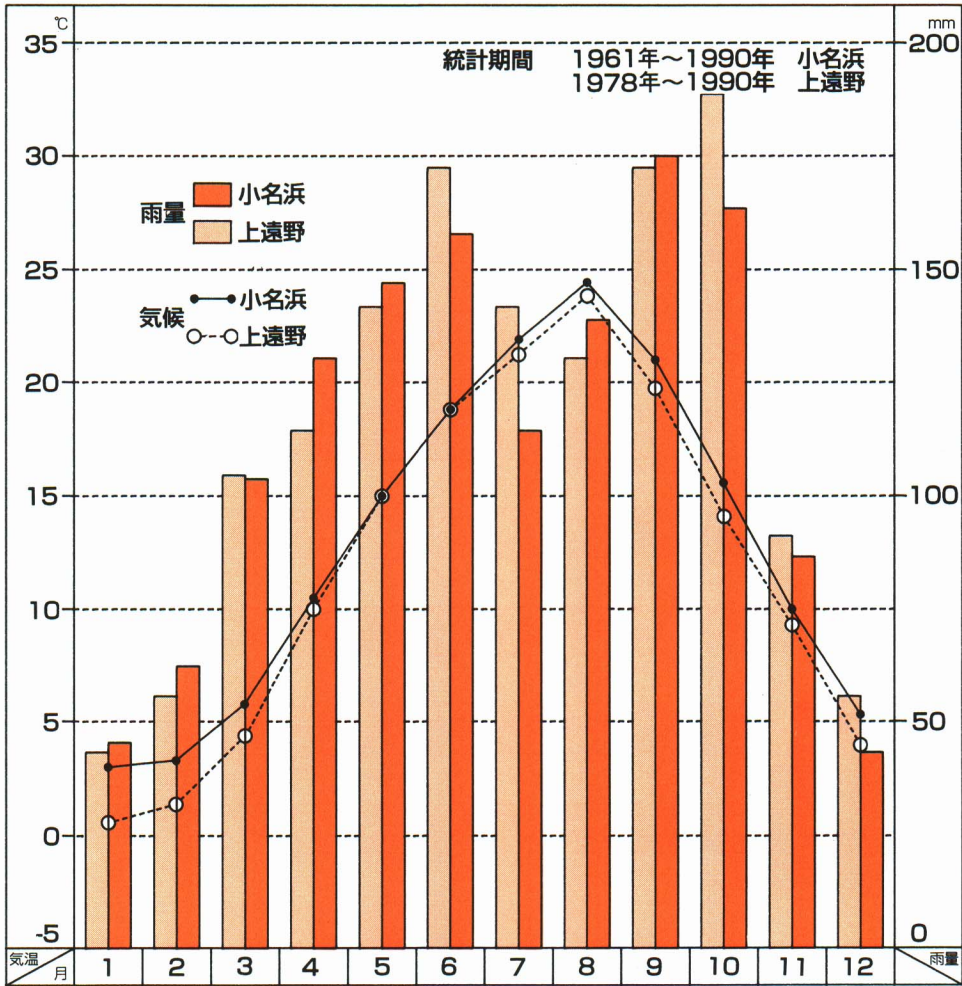

# 4年 4 いわき市の土地のようすと気候

いろいろな土地のくらしを学習するとき、いつでも、いわき市とくらべてみましょう。

- いわき市の土地のようすは、よその土地とくらべてどうでしょうか。
- いわき市の気候は、よその土地とくらべてどうでしょうか。

## 40-1 月別平均気温と降水量

日本気候表より

小名浜の年平均気温	12.9°C
小名浜の年間降水量	1356.8mm

## 40-2 日照時間

## 40-3 降雪量(月合計)