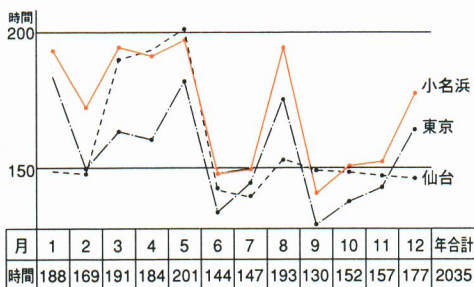

4年 4 いわき市の土地のようすと気候

いろいろな土地のくらしを学習するとき、いつでも、いわき市とくらべてみましょう。

- いわき市の土地のようすは、よその土地とくらべてどうでしょうか。
- いわき市の気候は、よその土地とくらべてどうでしょうか。

40-1 月別平均気温と降水量

小名浜の年平均気温	12.9°C
小名浜の年間降水量	1356.8mm

40-2 日照時間

40-3 降雪量(月合計)