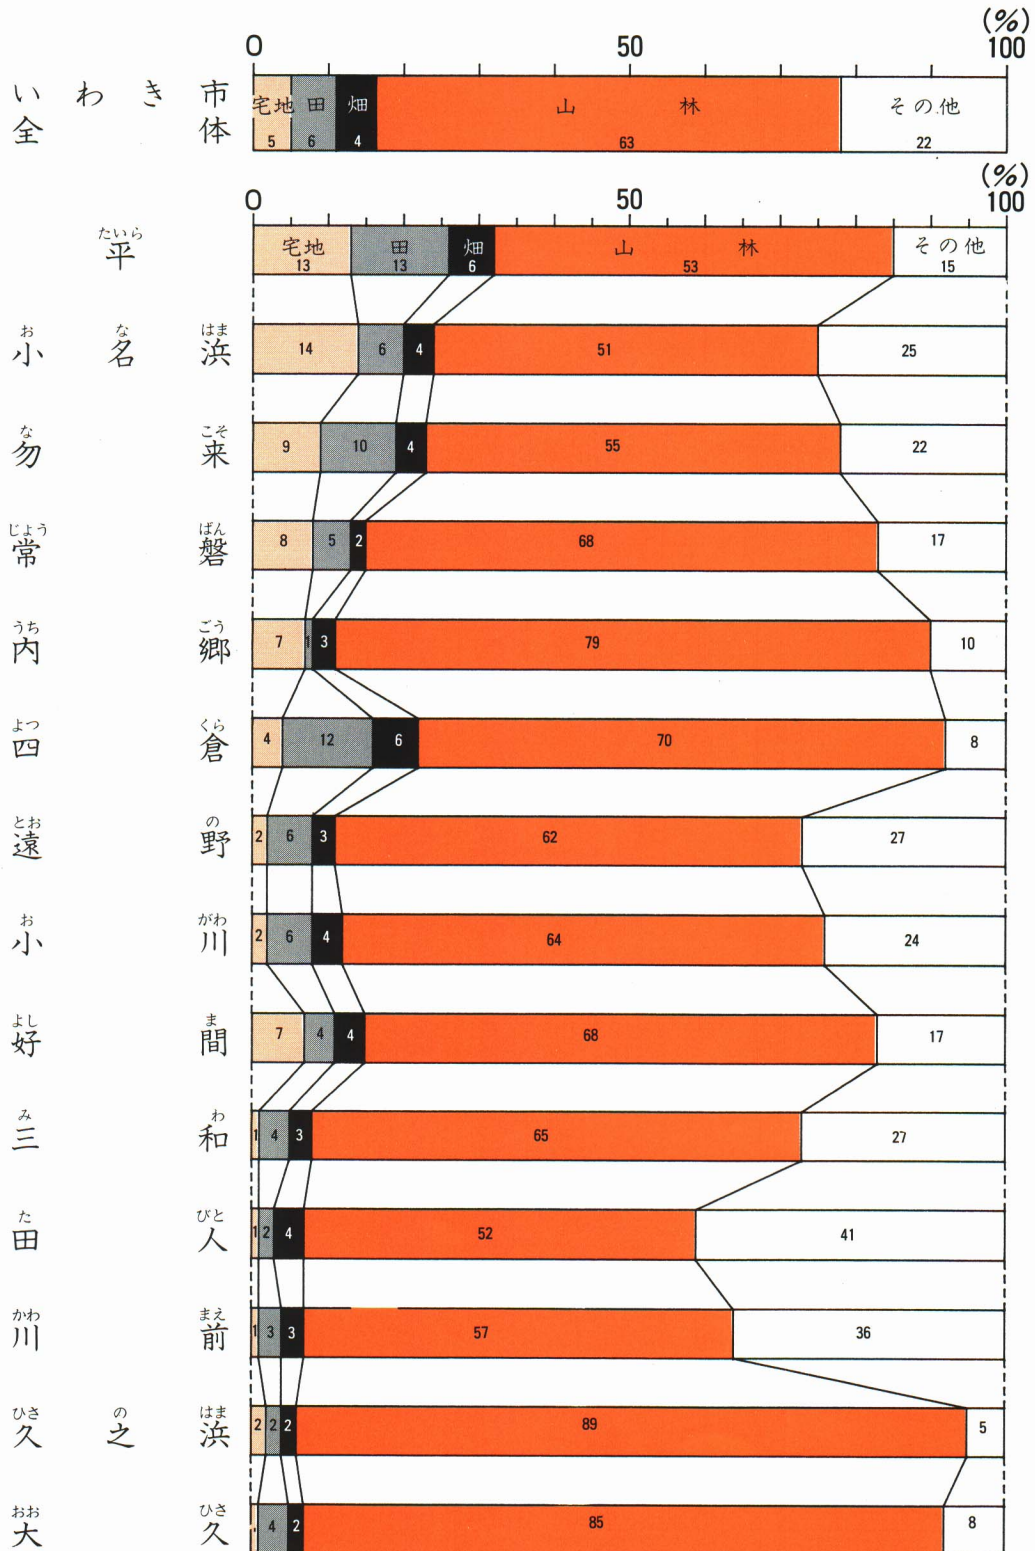

41-1 いわき市各地区の土地利用のわりあい

(平成7年度 いわき市役所資産税課資料による)