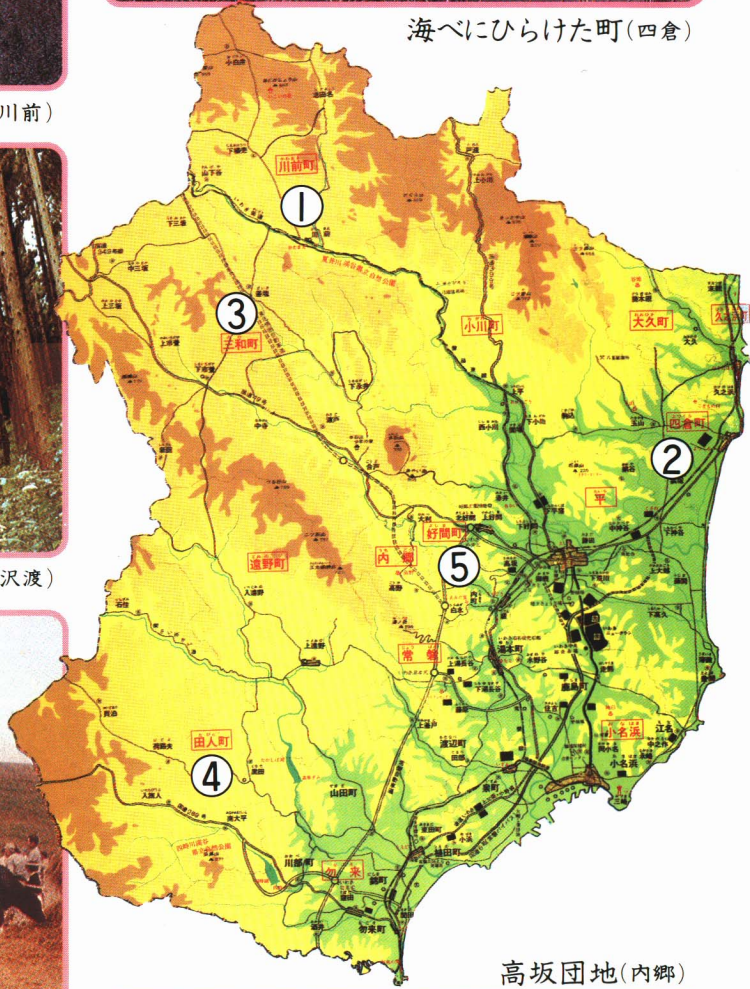

山あいの集落(川前)

海べにひらけた町(四倉)

杉林(沢渡)

牧場(田人)

高坂団地(内郷)

いわき市立	小学校
な	ま え