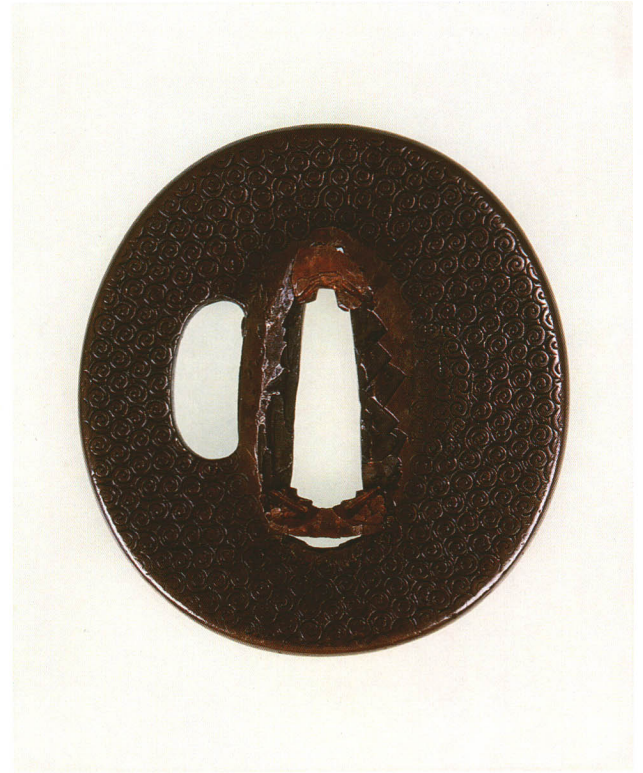

8 無地櫃穴埋鐺 無銘 太刀金具師  
 葵形・角耳・素銅地  
 厚さ2.7×縦76.4×横74.8mm

9 桐・唐草凶鐺 無銘 太刀金具師  
 葵形・丸耳・鉄地・金銀平象嵌  
 厚さ4.9×縦86.5×横81.7mm

10 八つ菊鐺 無銘 太刀金具師  
 崩し八木瓜形・丸耳・真鍮地  
 厚さ3.9×縦74.0×横67.3mm

11 全面渦卷打込鐺 無銘 太刀金具師  
 長丸形・丸耳・素銅地  
 厚さ4.2×縦63.3×横58.4mm