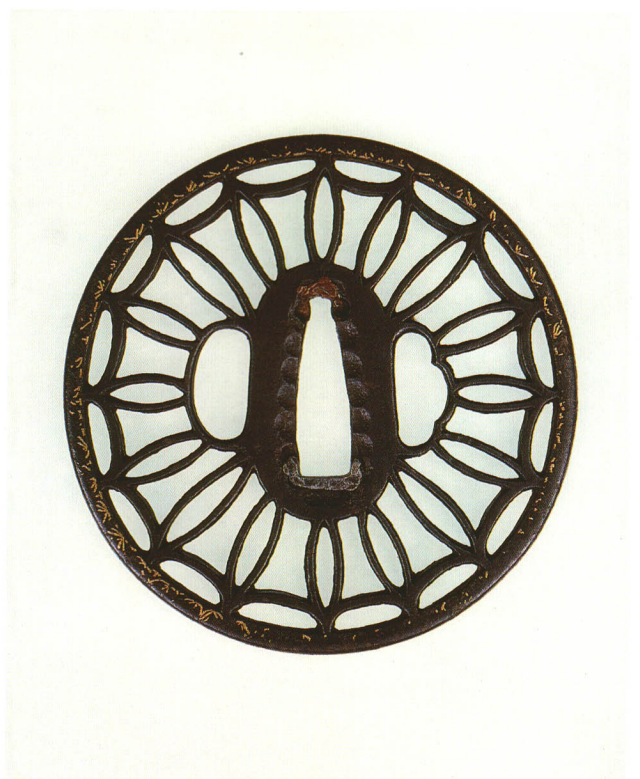

148 鳥居に松浪透鐔 無銘 京正阿弥
丸形・角耳小肉・鉄地
厚さ4.3×縦78.0×横76.2mm

149 花卉透鐔 無銘 京正阿弥
丸形・角耳小肉・鉄地・洩金象嵌
江戸時代
厚さ4.1×縦85.0×横84.0mm

150 帆船透鐔 無銘 京正阿弥
丸形・角耳・山銅地・帆船半生透し
厚さ4.4×縦82.4×横81.2mm

151 藤巴透鐔 無銘 京正阿弥
崩れ丸形・角耳小肉・鉄地
厚さ4.0×縦80.0×横77.5mm