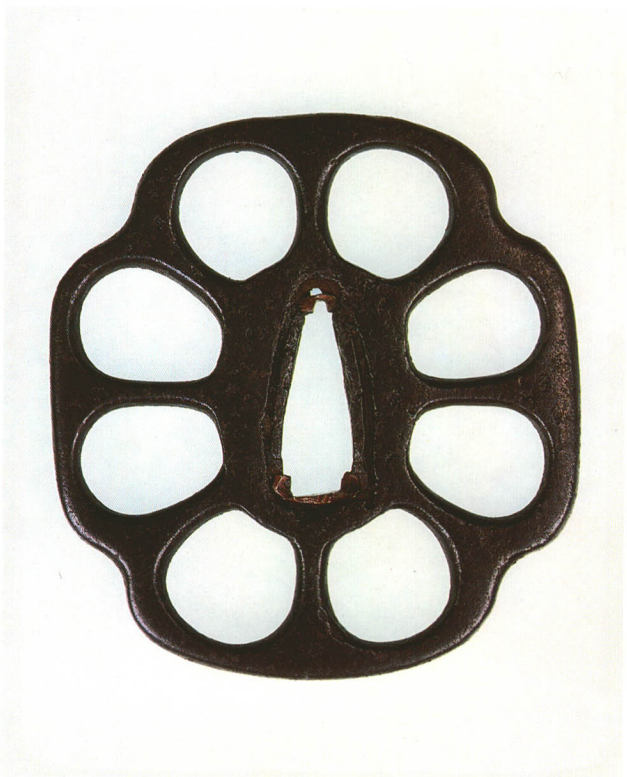

204 無地鐔 無銘 肥後
 十二菊花形・角耳小肉・真鍮地
 江戸時代中期
 厚さ3.4×縦81.0×横77.0mm

205 四方透鐔 無銘 肥後
 長木瓜形・丸耳赤銅覆輪・素銅地
 江戸時代中期
 厚さ3.0×縦70.0×横64.6mm

206 八窓透鐔 無銘 肥後
 隅撫角形・丸耳・鉄地
 厚さ5.0×縦81.5×横76.0mm

207 輪違透鐔 無銘 肥後
 丸形・丸耳・鉄地・生透し
 厚さ4.0×縦78.0×横78.2mm