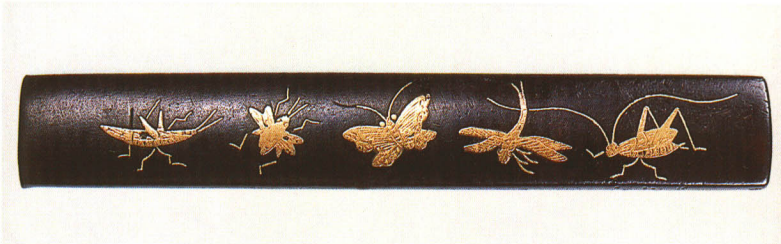

434 柳に鷺図小柄 無銘 後藤
赤銅地・金銀象嵌
厚さ4.2×縦96.5×横14.0mm

435 紅葉賀図小柄 無銘 後藤
赤銅地・金象嵌
厚さ5.0×縦95.0×横14.5mm

437 昆虫尽し図小柄 無銘 加賀象嵌
赤銅地・金平象嵌
江戸時代中期
厚さ4.5×縦97.0×横15.0mm

438 振袖形琴図小柄 無銘 加賀象嵌
赤銅地・金平象嵌
厚さ4.5×縦97.6×横14.2mm

439 笹に熊図小柄 銘 乙柳軒 政隨
真鍮地・金銀象嵌
江戸時代中期
厚さ5.0×縦115.0×横18.5mm

440 鼠と人物図小柄 銘 政隨
表素銅地・裏赤銅地
江戸時代中期
厚さ4.7×縦99.0×横14.2mm

444 懸浪図小柄 銘 英秀
赤銅地
江戸時代中期
厚さ5.5×縦96.4×横13.8mm