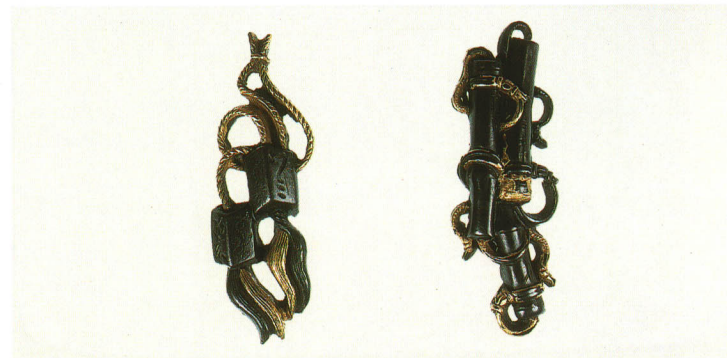

619 寿老人と鹿図目貫 銘 岩本昆寛

純金地  
江戸時代後期  
縦14.0×横38.0mm  
縦13.0×横31.0mm

620 袴垂保助図目貫 銘 龍照齋 孝寿(花押)

赤銅地  
江戸時代後期  
縦35.0×横19.0mm  
縦30.0×横20.0mm

621 普賢菩薩と文珠菩薩図目貫 無銘

純金地  
江戸時代後期  
縦15.0×横22.0mm  
縦16.0×横22.0mm

622 龍図目貫 無銘

赤銅地  
縦14.0×横53.0mm  
縦15.0×横54.0mm

623 風鎮図目貫 無銘

赤銅地  
縦15.0×横40.0mm  
縦14.0×横41.0mm