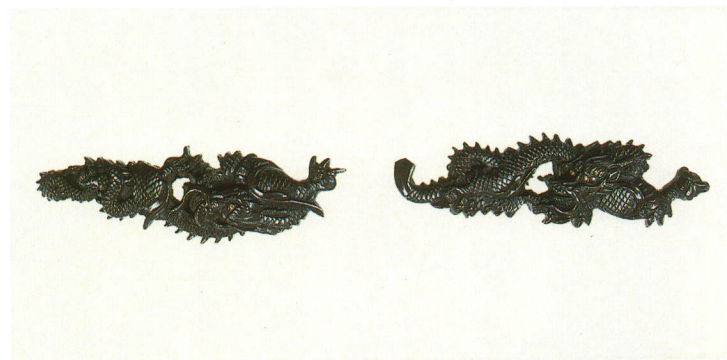

619 寿老人と鹿図目貫 銘 岩本昆寛

純金地  
江戸時代後期  
縦14.0×横38.0mm  
縦13.0×横31.0mm

620 袴垂保助図目貫 銘 龍照齋 孝寿(花押)

赤銅地  
江戸時代後期  
縦35.0×横19.0mm  
縦30.0×横20.0mm

621 普賢菩薩と文珠菩薩図目貫 無銘

純金地  
江戸時代後期  
縦15.0×横22.0mm  
縦16.0×横22.0mm

622 龍図目貫 無銘

赤銅地  
縦14.0×横53.0mm  
縦15.0×横54.0mm

623 風鎮図目貫 無銘

赤銅地  
縦15.0×横40.0mm  
縦14.0×横41.0mm