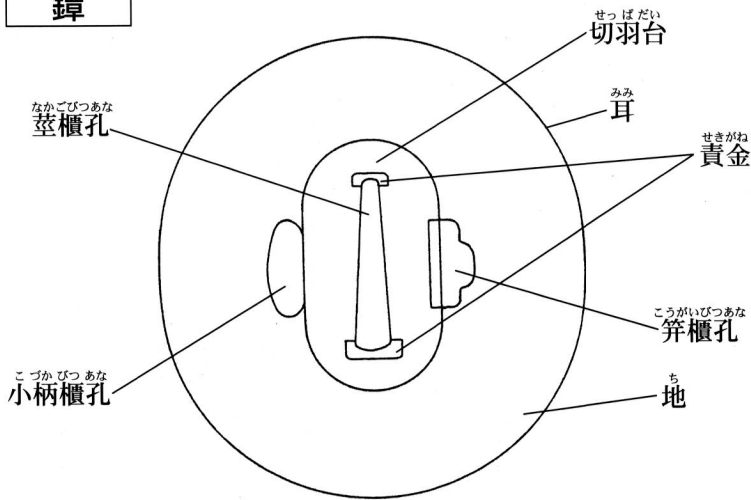

刀装具名称・位置

うちかたなこしらえ 打刀拵

鐔・小柄・筭・縁頭の各部名称

鐔

筭

小柄

縁頭