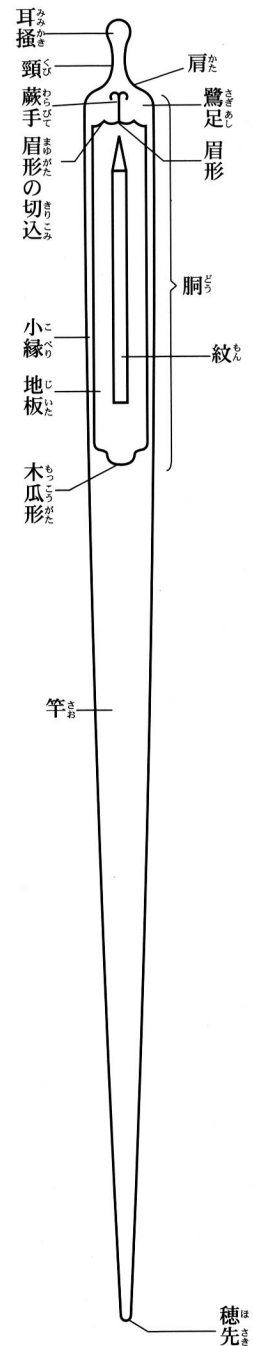

刀装具名称・位置

うちかたなこしらえ 打刀拵

鐔・小柄・筭・縁頭の各部名称

鐔

筭

小柄

縁頭