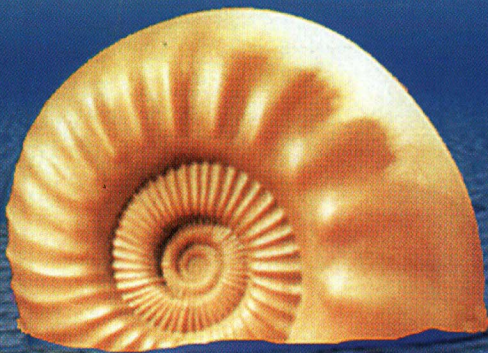

クビナガリュウ

クジラ

あつまれ！ アンモナイト探検隊

いわきの遠い昔のことです。

8千数百万年前という気が遠くなるような大昔です。

そのころ、空には、翼竜がえものをさがして飛びかい、海には首の長い首長竜や首の短い首長竜が泳いでいました。

そのような海で、大小さまざまなたくさんの種類のアンモナイトが、海の王者として栄えていました。

このような遠い昔の大陸や海の中そして大空を飛び回っていた生き物たちのようすを、ここ「いわき市アンモナイトセンター」の地層からみつける化石が私たちに教えてくれるのです。