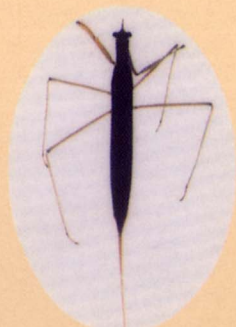

水生生物による水質調査 指標生物一覧

きれいな水（水質階級Ⅰ）

カワゲラ
ナガレトビケラ
ヤマトビケラ
ヒラタカゲロウ
ヘビトンボ
ブユ
アミカ
ウズムシ
サワガニ

カワゲラ

ヒラタカゲロウ

サワガニ

少しきたない水（水質階級Ⅱ）

コガタシマトビケラ
オオシマトビケラ
ヒラタドロムシ
ゲンジボタル
コオニヤンマ
カワニナ
スジエビ
ヤマトシジミ
イシマキガイ

オオシマトビケラ

コオニヤンマ

カワニナ

きたない水（水質階級Ⅲ）

ミスムシ
ミスカマキリ
タイコウチ
ニホンドロソコエビ
タニシ
イソコツブムシ
ヒル

タイコウチ

ミスカマキリ

大変きたない水（水質階級Ⅳ）

セスジユスリカ
チョウバエ
エラミミズ
サカマキガイ
アメリカザリガニ

セスジユスリカ

アメリカザリガニ