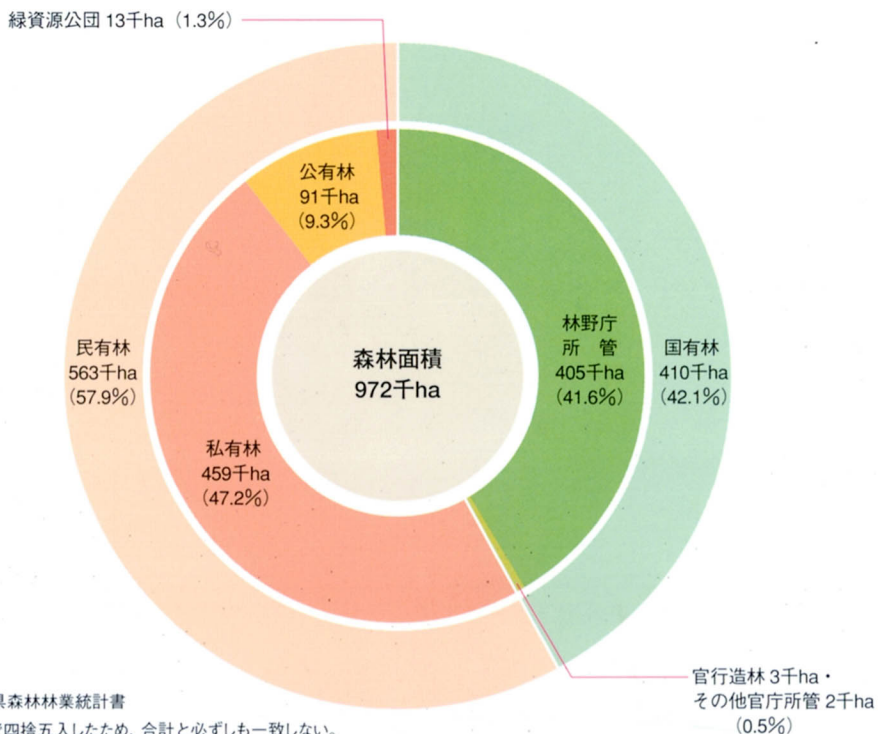

福島県土地利用状況 (平成11年度)

資料：平成13年版福島県勢要覧

森林資源

保有形態別林野面積 (平成12年度)

資料：平成13年福島県森林林業統計書

注) 面積は各項目で四捨五入したため、合計と必ずしも一致しない。