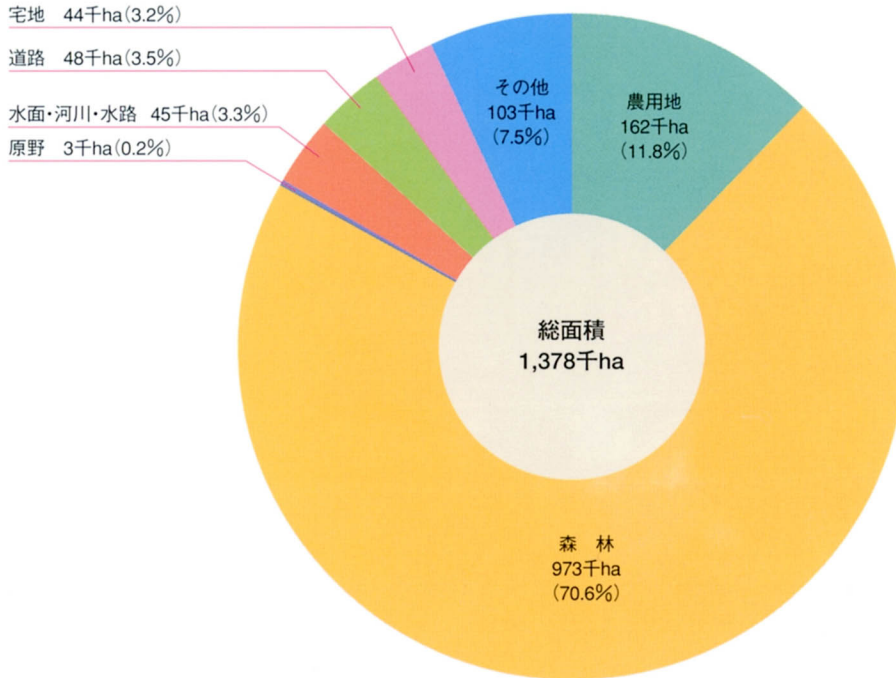

福島県土地利用状況 (平成11年度)

資料：平成13年版福島県勢要覧

森林資源

保有形態別林野面積 (平成12年度)

資料：平成13年福島県森林林業統計書

注) 面積は各項目で四捨五入したため、合計と必ずしも一致しない。