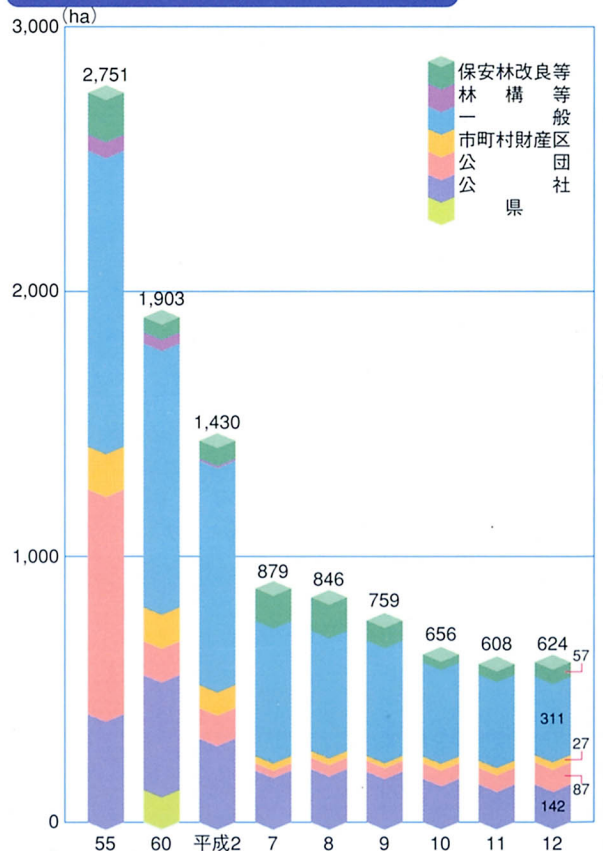

造林面積の推移

資料：平成13年福島県森林林業統計書

私有林樹種別造林面積 (平成12年度)

資料：平成13年福島県森林林業統計書

私有林の事業主体別造林面積の推移

資料：平成13年福島県森林林業統計書