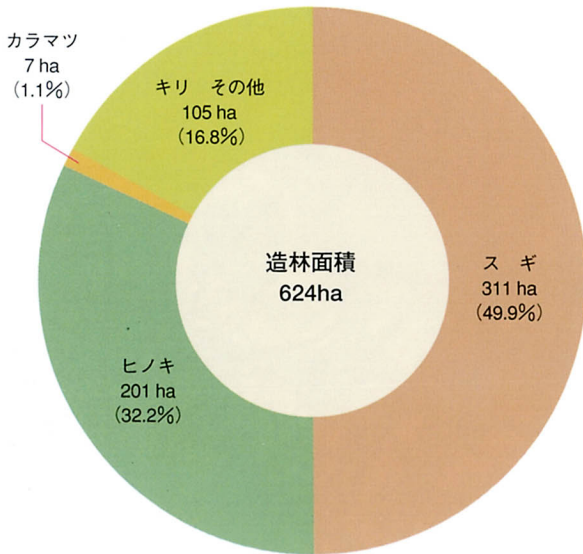

造林面積の推移

資料：平成13年福島県森林林業統計書

私有林樹種別造林面積 (平成12年度)

資料：平成13年福島県森林林業統計書

私有林の事業主体別造林面積の推移

資料：平成13年福島県森林林業統計書