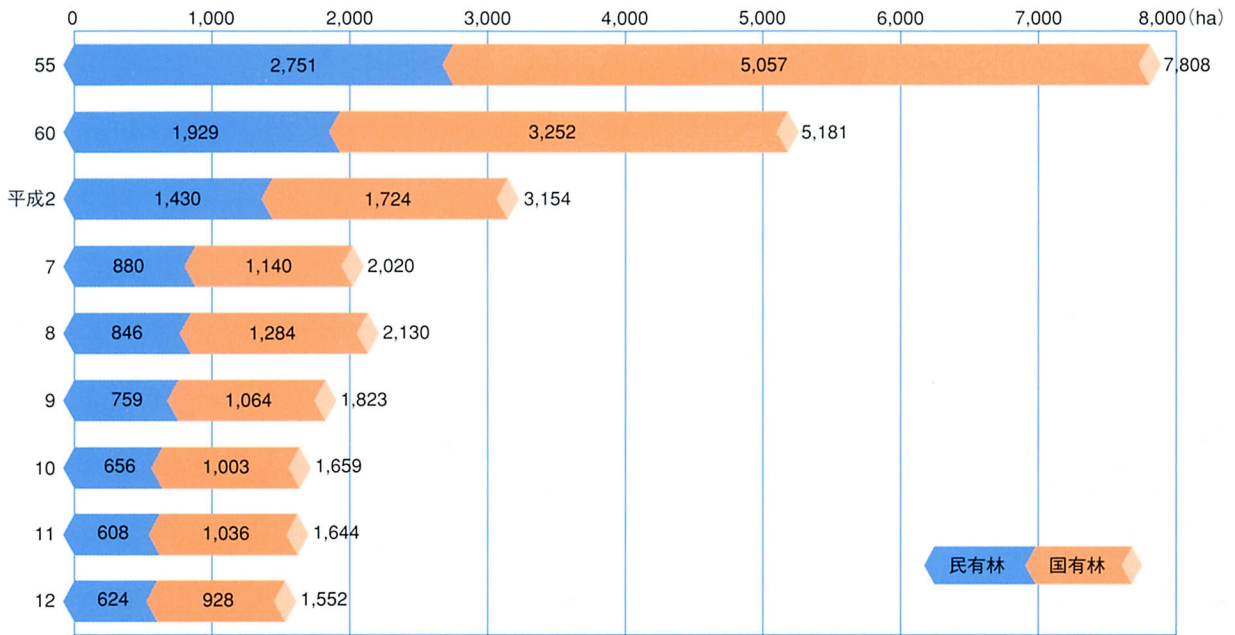

造林面積の推移

資料：平成13年福島県森林林業統計書

私有林樹種別造林面積 (平成12年度)

資料：平成13年福島県森林林業統計書

私有林の事業主体別造林面積の推移

資料：平成13年福島県森林林業統計書