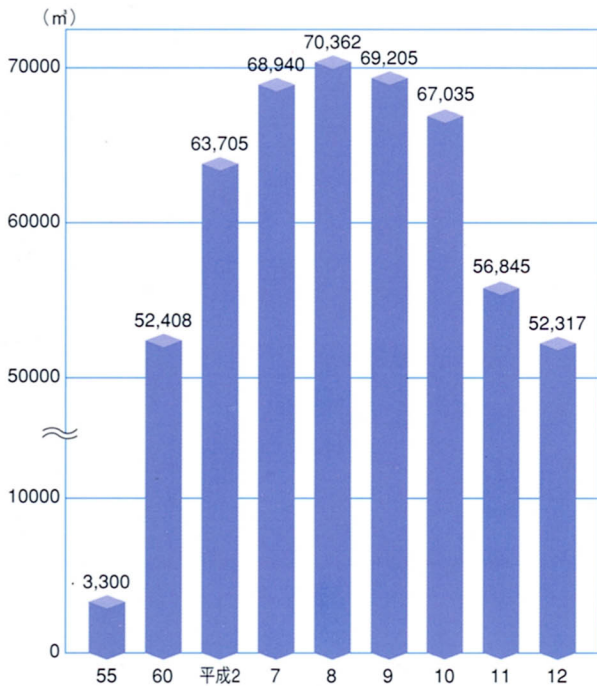

森林被害

民有林松くい虫被害