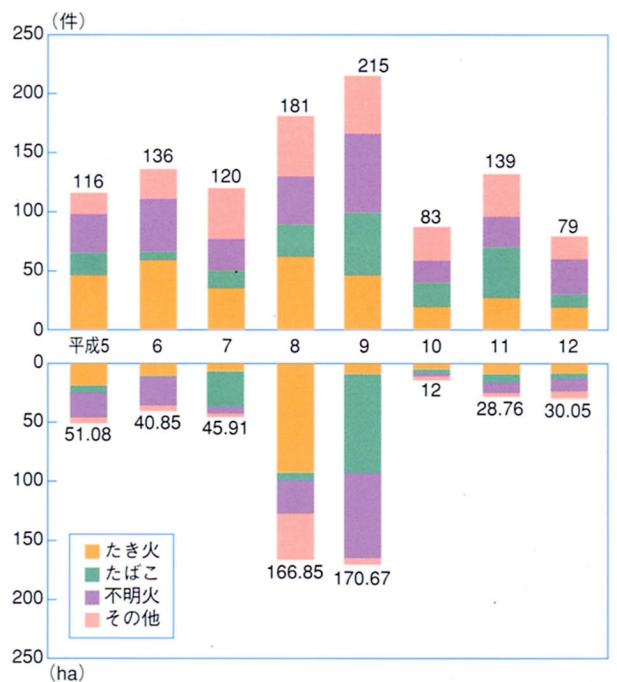

治山

民有林治山事業実施面積の推移

資料：平成13年福島県森林林業統計書

森林被害

民有林松くい虫被害

資料：平成13年福島県森林林業統計書

民有林森林火災被害

資料：平成13年福島県森林林業統計書