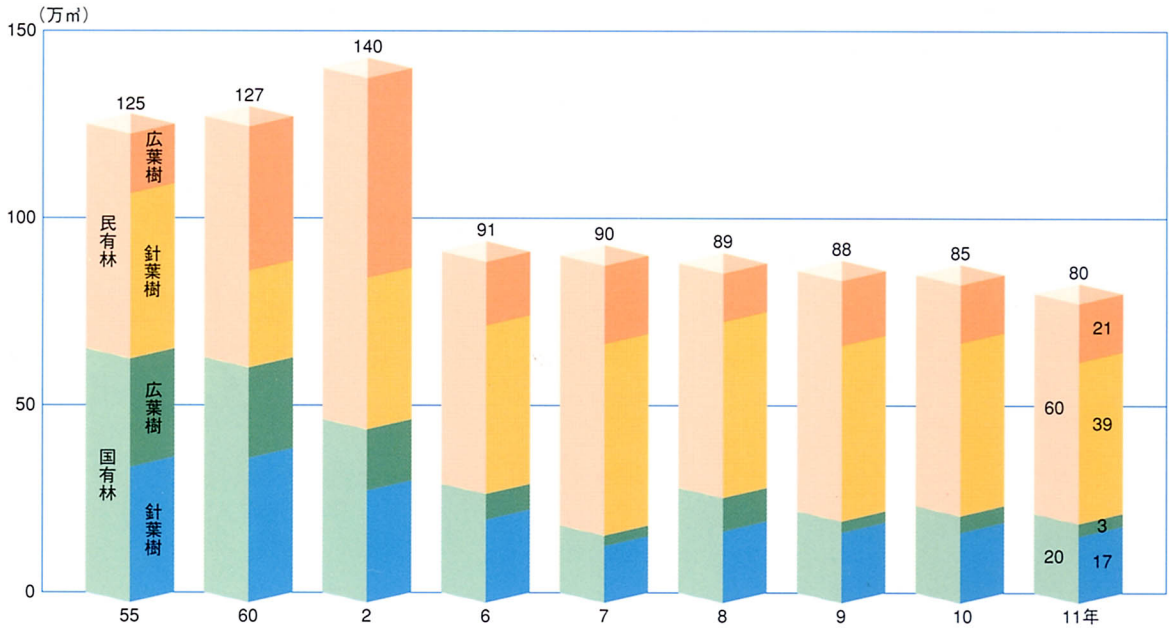

林産物

素材生産量の推移

資料：平成13年福島県森林林業統計書

なめこ生産量の推移

ひらたけ生産量の推移

生しいたけ生産量の推移

乾しいたけ生産量の推移