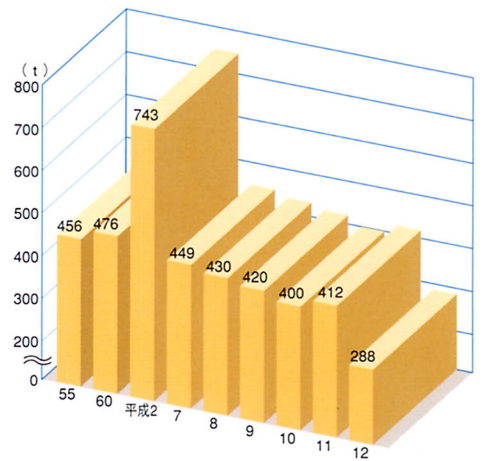

林産物

素材生産量の推移

資料：平成13年福島県森林林業統計書

なめこ生産量の推移

ひらたけ生産量の推移

生しいたけ生産量の推移

乾しいたけ生産量の推移