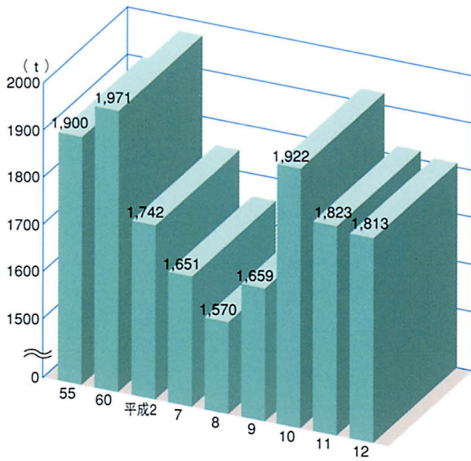

林産物

素材生産量の推移

資料：平成13年福島県森林林業統計書

なめこ生産量の推移

ひらたけ生産量の推移

生しいたけ生産量の推移

乾しいたけ生産量の推移