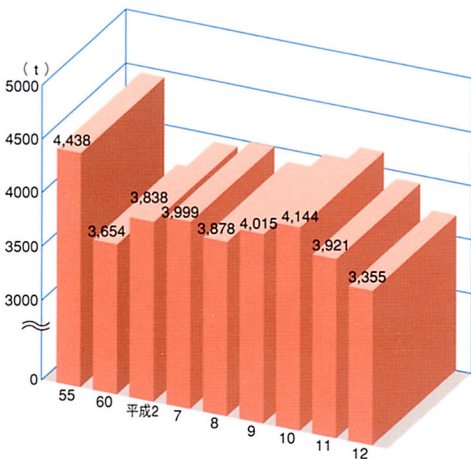

林産物

素材生産量の推移

資料：平成13年福島県森林林業統計書

なめこ生産量の推移

ひらたけ生産量の推移

生しいたけ生産量の推移

乾しいたけ生産量の推移