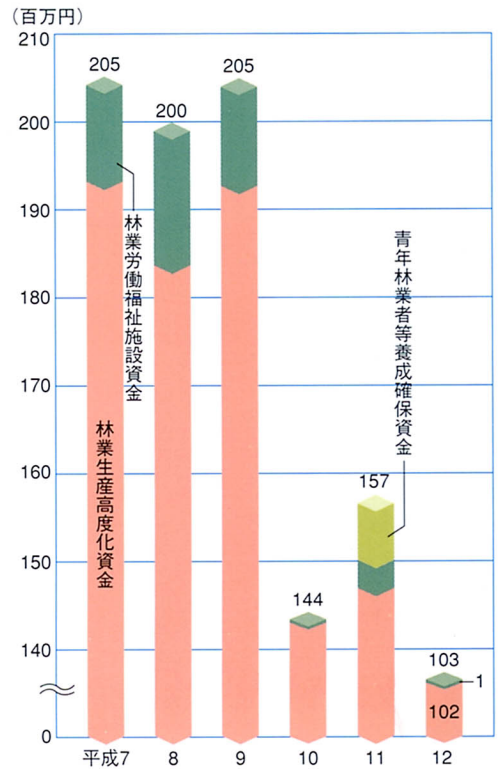

林業構造改善

林業構造改善事業の推移

資料：平成13年福島県森林林業統計書

林業金融

農林漁業金融公庫資金貸付決定実績の推移

福島県林業改善資金貸付決定実績

資料：平成13年福島県森林林業統計書