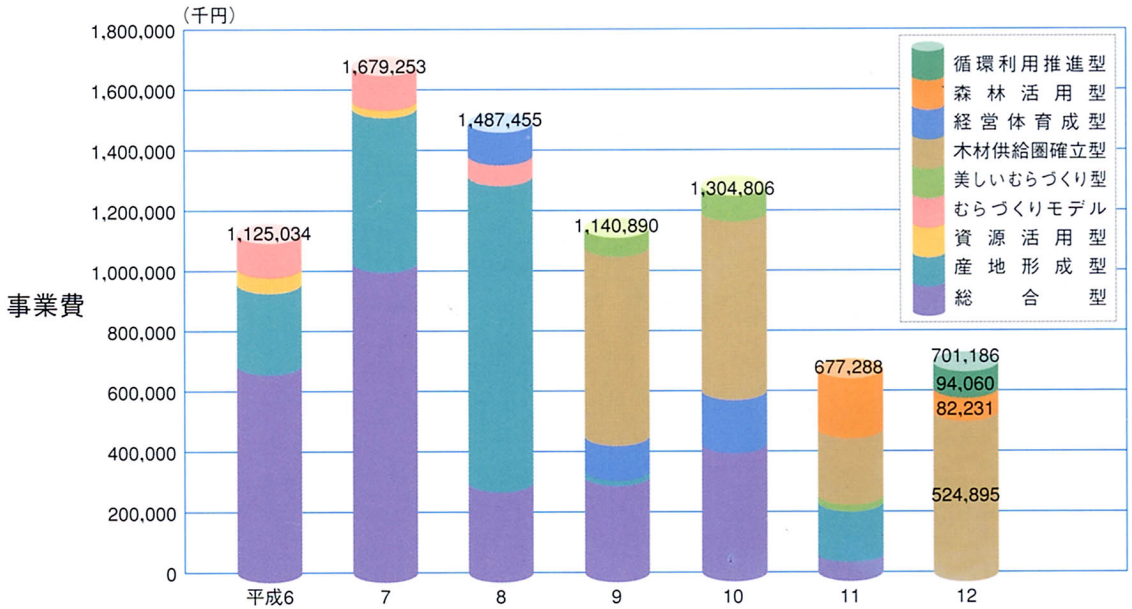

林業構造改善

林業構造改善事業の推移

資料：平成13年福島県森林林業統計書

林業金融

農林漁業金融公庫資金貸付決定実績の推移

福島県林業改善資金貸付決定実績

資料：平成13年福島県森林林業統計書