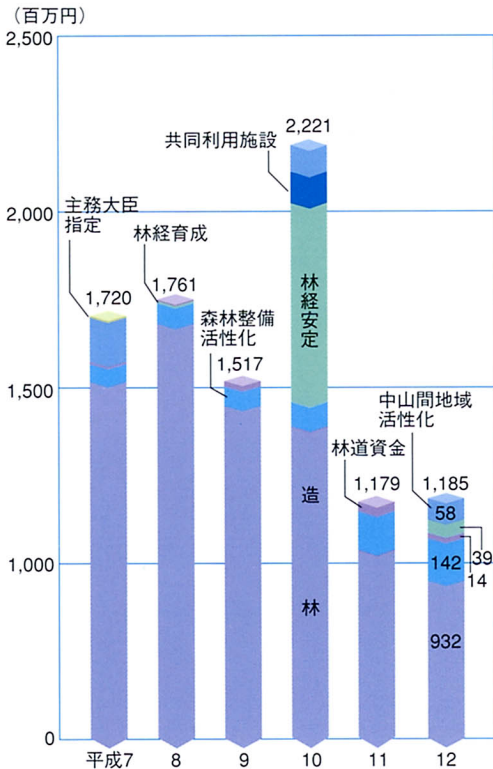

林業構造改善

林業構造改善事業の推移

資料：平成13年福島県森林林業統計書

林業金融

農林漁業金融公庫資金貸付決定実績の推移

福島県林業改善資金貸付決定実績

資料：平成13年福島県森林林業統計書