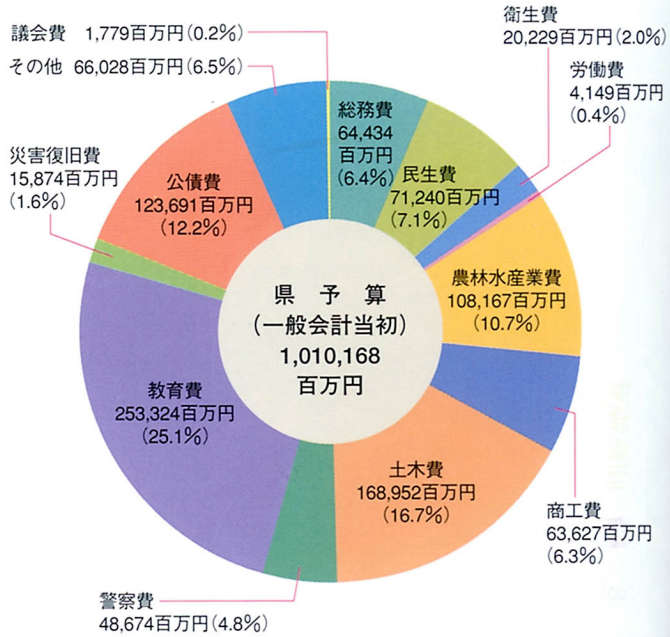

森林組合

森林組合事業の推移

資料：平成13年福島県森林林業統計書

林業関係予算の推移(当初)

林業予算

平成13年度県予算

平成13年度林業関係予算