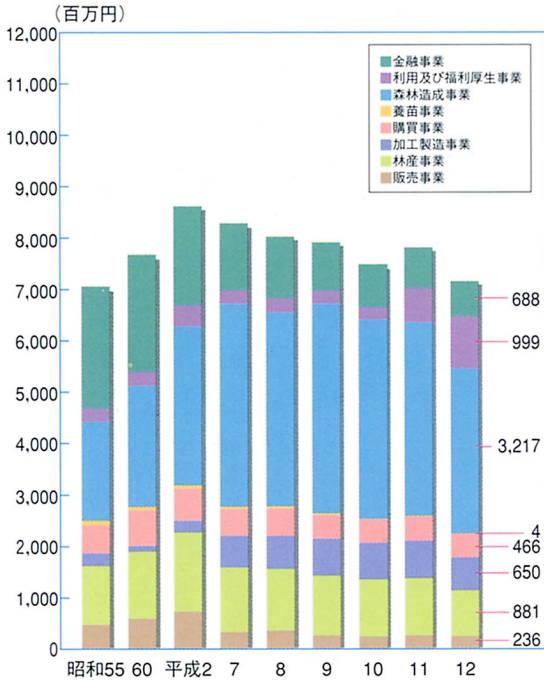

森林組合

森林組合事業の推移

資料：平成13年福島県森林林業統計書

林業関係予算の推移(当初)

林業予算

平成13年度県予算

平成13年度林業関係予算