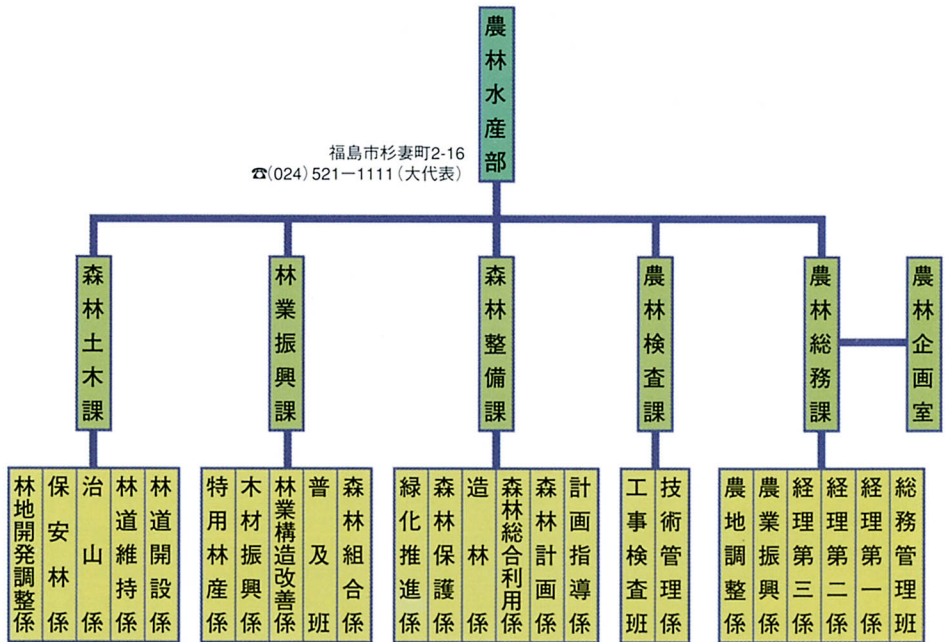

林産物の需要拡大と安定供給体制の確立

[木材の利用推進][木材産業の振興と活性化]
[県産材の品質向上][木材の安定供給体制の整備]
[特用林産物の振興]

林業技術の開発と普及指導の強化

[試験研究及び林業技術開発の効率的な推進]
[普及指導の強化][林業技術の海外協力]

福島県林務関係行政機構(平成13年4月1日)

本庁機関

出先機関

県北農林事務所森林林業部