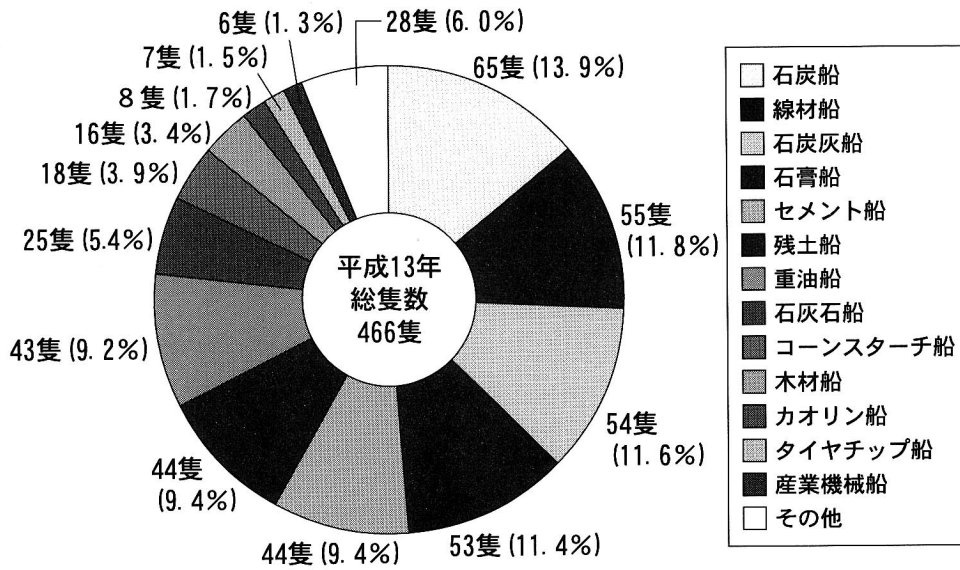

(3) 入港商船貨物別構成
 (ア) 隻数

(イ) 総トン数