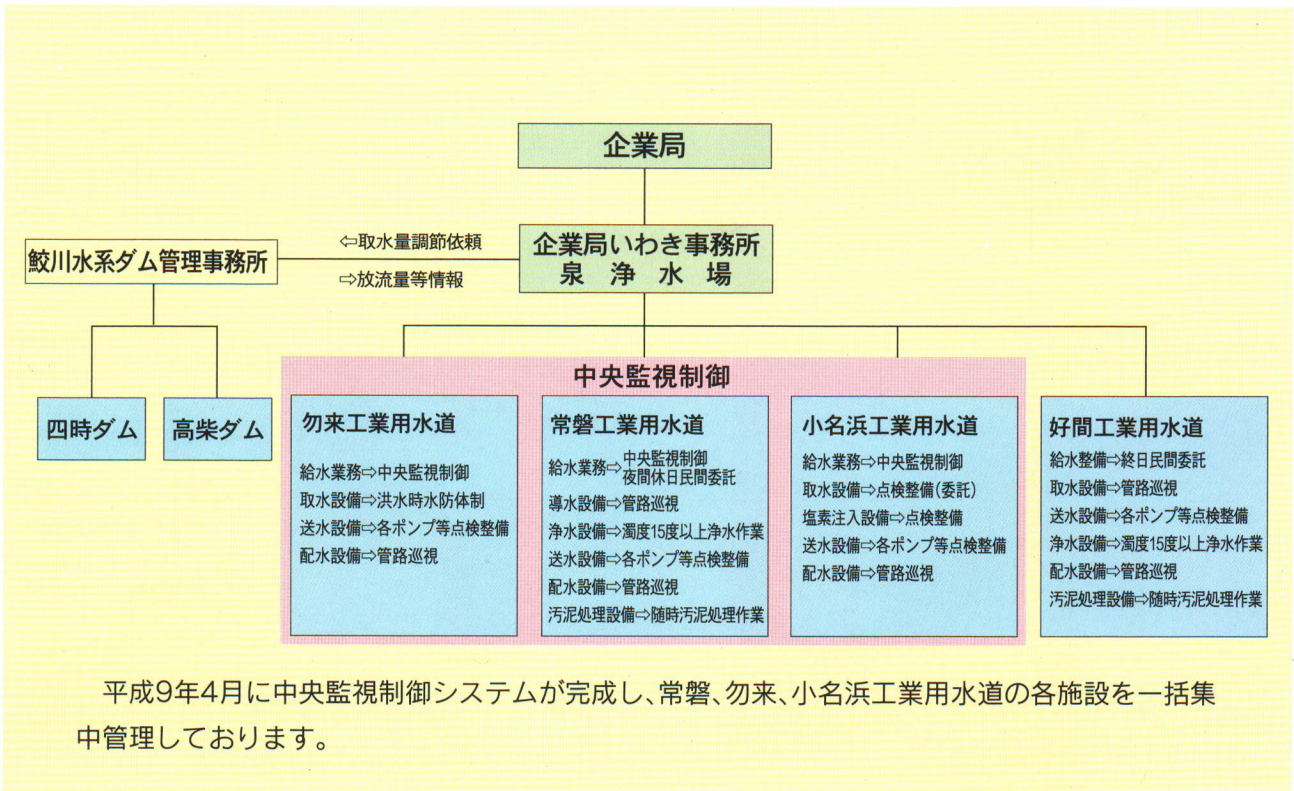

◆管理系のフローチャート

いわき事業所中央監視室