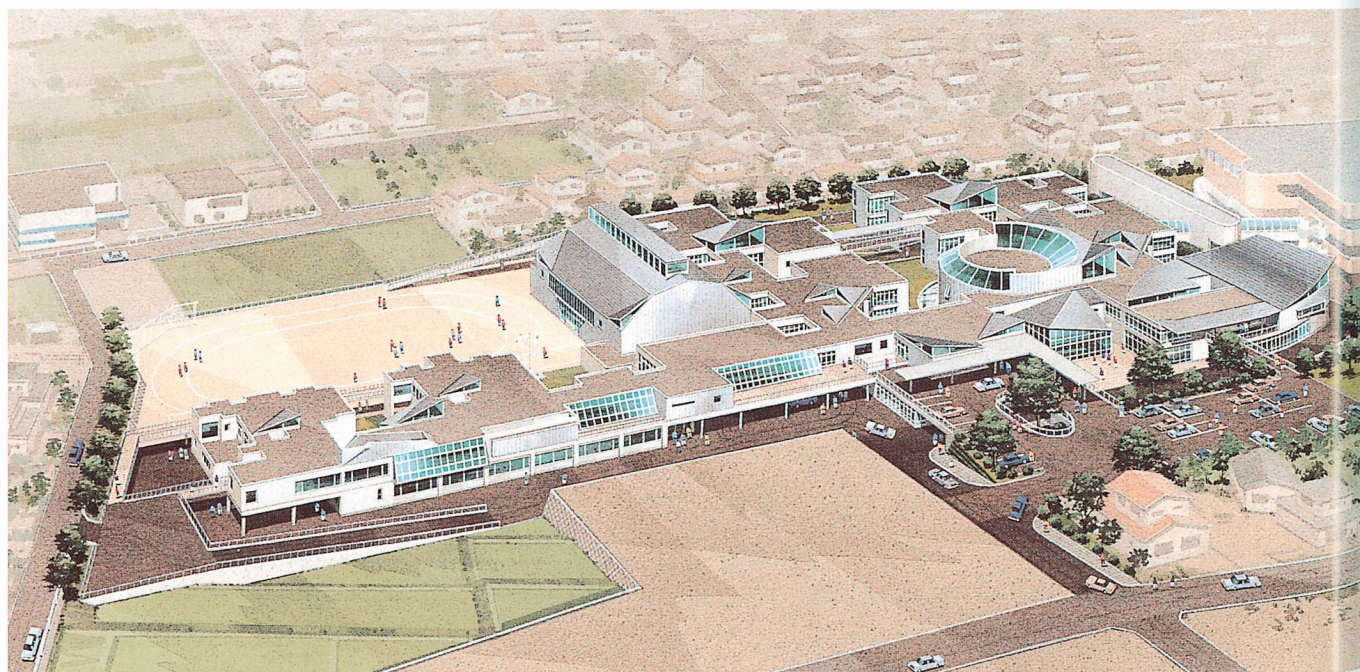

福島県文化財センター白河館（愛称「まほろん」）イメージ図

新しい環境で学ぶ
一郡山萌世高校（8～14階）が入る
郡山駅西口再開発ビルイメージ図

郡山養護学校完成予想全景イメージ