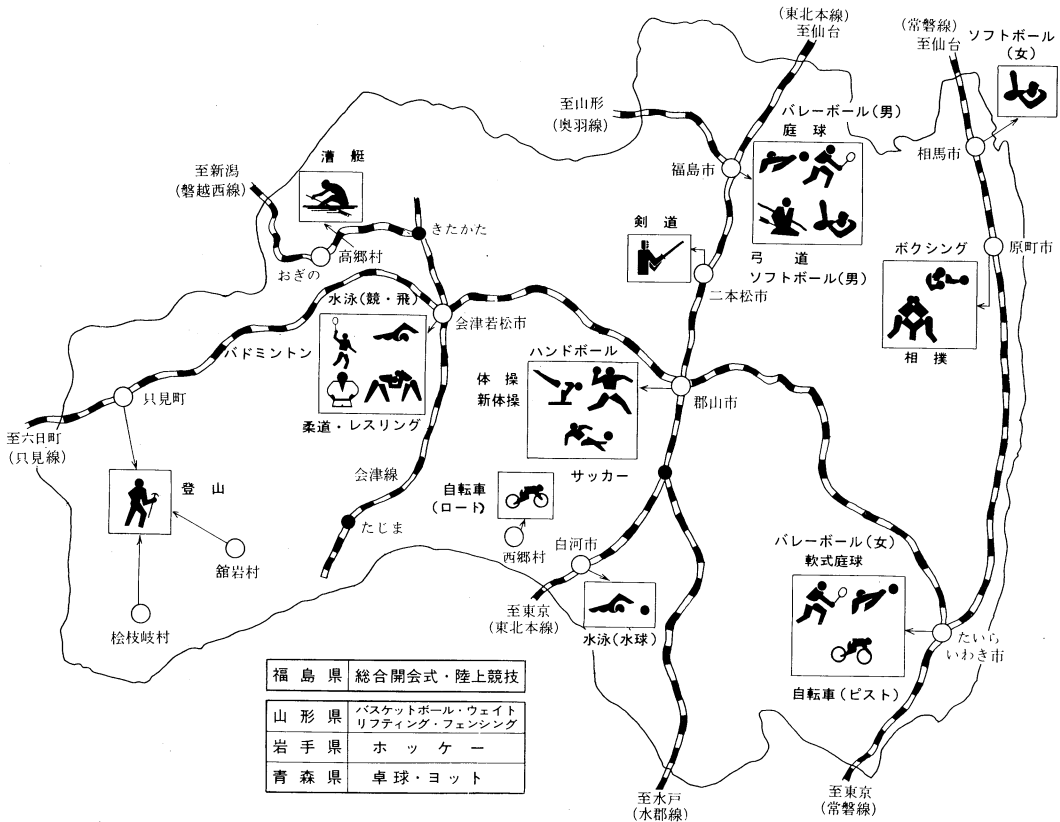

# 53全国総体 開催決まる

大会テーマ

## 限りない力と豊かな心

(入選) 三春中学校二年 橋本照夫

大会シンボルマーク

(入選) 郡山女子大学附属高校二年  
伊藤 美穂子

磐梯山と猪苗代湖を形どり、青は湖と空の青さ、そして美しさを表わし、山の銀は冬は雪にうまれる北国の美しさを表わした。

### 昭和53年度全国高等学校総合体育大会競技会場地一覧(予定)

“豊かな人間形成をめざす生がい教育”